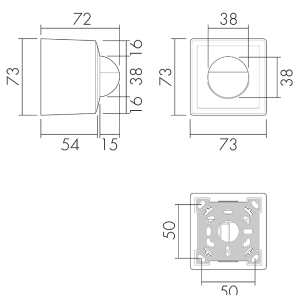

Indoor 180-BMS DALI-2 AP EDI/S

Präsenzmelder BMS, Design EDIZIOdue,
schwarz

E-Nr: 535 939 135

Preis brutto exkl. MwSt.: 261.00 CHF

Produktbeschreibung

- Für Wand-Aufputz-Montage mit 180° Erfassungsbereich zur zuverlässigen Detektion von Bewegungen
- Für Montagehöhen zwischen 1.1 - 2.2 m
- Minimaler Eigenverbrauch
- Abdeckclips im Lieferumfang
- Liefert Informationen zur Raumbelagung, Bewegungserkennung und Lux Werte
- Parametrierbar und adressierbar über DALI Steuergeräte, gemäss IEC 62386 Teil 101/103/303/304

Illustrationen

Abmessungen in mm

Erfassungsschemas

Abmessungen in m

links: Aufsicht, rechts: Seitenansicht

.....

Reichweite bei sitzender Tätigkeit
(Präsenz)

Reichweite bei direktem
Draufzugehen (radial)

—

Reichweite bei seitlichem
Vorbeigehen (tangential)

Technische Daten

Montageeigenschaften	
Montagekategorie	Aufputz (AP)
Geeignet für Wandmontage	ja
Montagehöhe empfohlen [m]	1.1
Montagehöhe minimum [m]	1.1
Montagehöhe maximum 2 [m]	2.2
Anschlussart	Schraubklemme
Material und Bauform	
Breite [mm]	73
Höhe [mm]	73
Tiefe [mm]	72
Werkstoff	Kunststoff
Werkstoffgüte	Polycarbonat
Schutzart [IP]	IP20
Betriebstemperatur [°C]	-25 °C bis +55 °C
Schlagfestigkeit [IK]	IK05
Schutzklasse	II
Prüfzeichen	CE
Halogenfrei	ja
Oberflächenschutz Gehäuse	unbehandelt
Ausführung der Oberfläche	matt
UV-Beständig	UV-stabilisiertes Polycarbonat
Farbe	schwarz
Farbcode	RAL 9005
Elektrotechnische Eigenschaften	
Spannungsversorgung [V]	DALI, max. 22.5 V
Spannungsart	DC
LED-Anzeige	ja
Sensoreigenschaften	
Reichweite bei seitlichem Vorbeigehen (tangential) [m]	10
Reichweite bei direktem Draufzugehen (radial) [m]	4
Reichweite für sitzende Personen (Präsenz) [m]	4
Erfassungswinkel [°]	180
Schwenkbereich Sensor, horizontal [°]	0