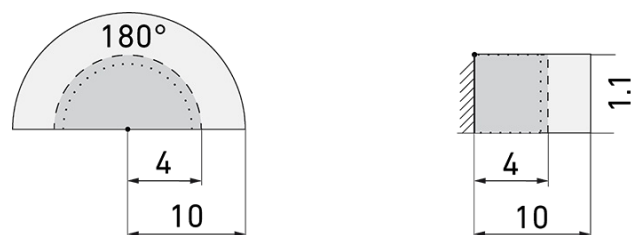

Indoor 180-BMS DALI-2 AP EDI/S

Präsenzmelder BMS, Design EDIZIOdue,
schwarz

E-Nr: 535 939 135

Preis brutto exkl. MwSt.: 261.00 CHF

Produktbeschreibung

- Für Wand-Aufputz-Montage mit 180° Erfassungsbereich zur zuverlässigen Detektion von Bewegungen
- Für Montagehöhen zwischen 1.1 - 2.2 m
- Minimaler Eigenverbrauch
- Abdeckclips im Lieferumfang
- Liefert Informationen zur Raumbelagung, Bewegungserkennung und Lux Werte
- Parametrierbar und adressierbar über DALI Steuergeräte, gemäss IEC 62386 Teil 101/103/303/304

Illustrationen

Abmessungen in mm

Erfassungsschemas

Abmessungen in m

links: Aufsicht, rechts: Seitenansicht

.....

Reichweite bei sitzender Tätigkeit
(Präsenz)

Reichweite bei direktem
Draufzugehen (radial)

—

Reichweite bei seitlichem
Vorbeigehen (tangential)

Technische Daten

Montageeigenschaften	
Montagekategorie	Aufputz (AP)
Geeignet für Wandmontage	ja
Montagehöhe empfohlen [m]	1.1
Montagehöhe minimum [m]	1.1
Montagehöhe maximum 2 [m]	2.2
Anschlussart	Schraubklemme
Material und Bauform	
Breite [mm]	73
Höhe [mm]	73
Tiefe [mm]	72
Werkstoff	Kunststoff
Werkstoffgüte	Polycarbonat
Schutzart [IP]	IP20
Betriebstemperatur [°C]	-25 °C bis +55 °C
Schlagfestigkeit [IK]	IK05
Schutzklasse	II
Prüfzeichen	CE
Halogenfrei	ja
Oberflächenschutz Gehäuse	unbehandelt
Ausführung der Oberfläche	matt
UV-Beständig	UV-stabilisiertes Polycarbonat
Farbe	schwarz
Farbcode	RAL 9005
Elektrotechnische Eigenschaften	
Spannungsversorgung [V]	DALI, max. 22.5 V
Spannungsart	DC
LED-Anzeige	ja
Sensoreigenschaften	
Reichweite bei seitlichem Vorbeigehen (tangential) [m]	10
Reichweite bei direktem Draufzugehen (radial) [m]	4
Reichweite für sitzende Personen (Präsenz) [m]	4
Erfassungswinkel [°]	180
Schwenkbereich Sensor, horizontal [°]	0