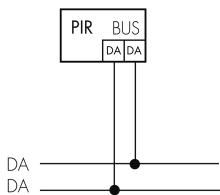

Schwenkbereich Sensor, vertikal [°]	0
Anzahl PIR Sensoren	2
Anzahl Helligkeitssensoren	1
Ansprechhelligkeit einstellbar	ja
Mikrofon	nein
Funktionseigenschaften	
Ausführung	Präsenzmelder
Werksprogramm	ja
Physische Ausgänge	
Anzahl physische Ausgänge	1
Anzahl der Schaltzonen	1
Ansprechhelligkeit [lx]	0 - 4095
Ausgang [1]	
Typ 1: Anzahl Kanäle des selben Typs	1
Art des Kanals	BMS-Dali Regel/Schaltausgang
Steuerausgang	Instanz 0 stellt Informationen zur Raumebelegung und Bewegungserkennung / Instanz 1 stellt LUX Werte gemäss IEC 62386 Teil 303/304 am DALI-Bus bereit

Schaltbilder

Normalbetrieb