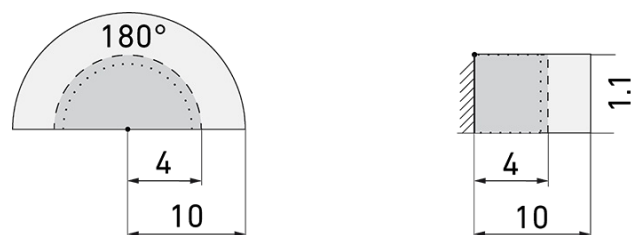

Indoor 180-BMS DALI-2 AP EDI/DG

Präsenzmelder BMS, Design EDIZIOdue,
dunkelgrau

E-Nr: 535 939 155

Preis brutto exkl. MwSt.: 261.00 CHF

Produktbeschreibung

- Für Wand-Aufputz-Montage mit 180° Erfassungsbereich zur zuverlässigen Detektion von Bewegungen
- Für Montagehöhen zwischen 1.1 - 2.2 m
- Minimaler Eigenverbrauch
- Abdeckclips im Lieferumfang
- Liefert Informationen zur Raumbelagung, Bewegungserkennung und Lux Werte
- Parametrierbar und adressierbar über DALI Steuergeräte, gemäss IEC 62386 Teil 101/103/303/304

Illustrationen

Abmessungen in mm

Erfassungsschemas

Abmessungen in m

links: Aufsicht, rechts: Seitenansicht

.....

Reichweite bei sitzender Tätigkeit
(Präsenz)

Reichweite bei direktem
Draufzugehen (radial)

—

Reichweite bei seitlichem
Vorbeigehen (tangential)

Technische Daten

Montageeigenschaften	
Montagekategorie	Aufputz (AP)
Geeignet für Wandmontage	ja
Montagehöhe empfohlen [m]	1.1
Montagehöhe minimum [m]	1.1
Montagehöhe maximum 2 [m]	2.2
Anschlussart	Schraubklemme
Material und Bauform	
Breite [mm]	73
Höhe [mm]	73
Tiefe [mm]	72
Werkstoff	Kunststoff
Werkstoffgüte	Polycarbonat
Schutzart [IP]	IP20
Betriebstemperatur [°C]	-25 °C bis +55 °C
Schlagfestigkeit [IK]	IK05
Schutzklasse	II
Prüfzeichen	CE
Halogenfrei	ja
Oberflächenschutz Gehäuse	unbehandelt
Ausführung der Oberfläche	matt
UV-Beständig	UV-stabilisiertes Polycarbonat
Farbe	Dunkelgrau
Farbcode	RAL 7012
Elektrotechnische Eigenschaften	
Spannungsversorgung [V]	DALI, max. 22.5 V
Spannungsart	DC
LED-Anzeige	ja
Sensoreigenschaften	
Reichweite bei seitlichem Vorbeigehen (tangential) [m]	10
Reichweite bei direktem Draufzugehen (radial) [m]	4
Reichweite für sitzende Personen (Präsenz) [m]	4
Erfassungswinkel [°]	180
Schwenkbereich Sensor, horizontal [°]	0