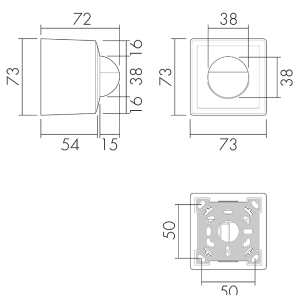

Indoor 180-BMS DALI-2 AP EDI/DG

Präsenzmelder BMS, Design EDIZIOdue,
dunkelgrau

E-Nr: 535 939 155

Preis brutto exkl. MwSt.: 261.00 CHF

Produktbeschreibung

- Für Wand-Aufputz-Montage mit 180° Erfassungsbereich zur zuverlässigen Detektion von Bewegungen
- Für Montagehöhen zwischen 1.1 - 2.2 m
- Minimaler Eigenverbrauch
- Abdeckclips im Lieferumfang
- Liefert Informationen zur Raumbelagung, Bewegungserkennung und Lux Werte
- Parametrierbar und adressierbar über DALI Steuergeräte, gemäss IEC 62386 Teil 101/103/303/304

Illustrationen

Abmessungen in mm

Erfassungsschemas

Abmessungen in m

links: Aufsicht, rechts: Seitenansicht

.....

Reichweite bei sitzender Tätigkeit
(Präsenz)

Reichweite bei direktem
Draufzugehen (radial)

—

Reichweite bei seitlichem
Vorbeigehen (tangential)

Technische Daten

Montageeigenschaften	
Montagekategorie	Aufputz (AP)
Geeignet für Wandmontage	ja
Montagehöhe empfohlen [m]	1.1
Montagehöhe minimum [m]	1.1
Montagehöhe maximum 2 [m]	2.2
Anschlussart	Schraubklemme
Material und Bauform	
Breite [mm]	73
Höhe [mm]	73
Tiefe [mm]	72
Werkstoff	Kunststoff
Werkstoffgüte	Polycarbonat
Schutzart [IP]	IP20
Betriebstemperatur [°C]	-25 °C bis +55 °C
Schlagfestigkeit [IK]	IK05
Schutzklasse	II
Prüfzeichen	CE
Halogenfrei	ja
Oberflächenschutz Gehäuse	unbehandelt
Ausführung der Oberfläche	matt
UV-Beständig	UV-stabilisiertes Polycarbonat
Farbe	Dunkelgrau
Farbcode	RAL 7012
Elektrotechnische Eigenschaften	
Spannungsversorgung [V]	DALI, max. 22.5 V
Spannungsart	DC
LED-Anzeige	ja
Sensoreigenschaften	
Reichweite bei seitlichem Vorbeigehen (tangential) [m]	10
Reichweite bei direktem Draufzugehen (radial) [m]	4
Reichweite für sitzende Personen (Präsenz) [m]	4
Erfassungswinkel [°]	180
Schwenkbereich Sensor, horizontal [°]	0