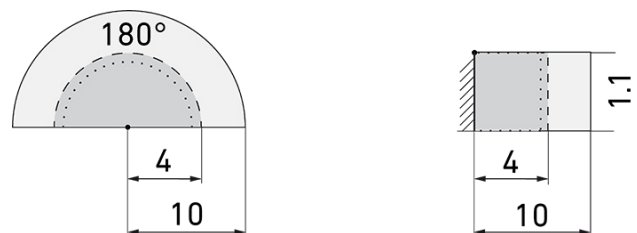

### Produktbeschreibung

- Für den Einsatz in Schalterkombinationen mit 180° Erfassungsbereich zur zuverlässigen Detektion von Bewegungen
- Für Montagehöhen zwischen 1.1 - 2.2 m
- Minimaler Eigenverbrauch
- Abdeckclips im Lieferumfang
- Liefert Informationen zur Raumbelagung, Bewegungserkennung und Lux Werte
- Parametrierbar und adressierbar über DALI Steuergeräte, gemäss IEC 62386 Teil 101/103/303/304

### Illustrationen

Abmessungen in mm

### Erfassungsschemas

Abmessungen in m

links: Aufsicht, rechts: Seitenansicht

.....	Reichweite bei sitzender Tätigkeit (Präsenz)
---	Reichweite bei direktem Draufzugehen (radial)
—	Reichweite bei seitlichem Vorbeigehen (tangential)

## Technische Daten

Montageeigenschaften	
Montagekategorie	Einbau (EB)
Geeignet für Wandmontage	ja
Montagehöhe empfohlen [m]	1.1
Montagehöhe minimum [m]	1.1
Montagehöhe maximum 2 [m]	2.2
Anschlussart	Schraubklemme
Material und Bauform	
Breite [mm]	60
Höhe [mm]	60
Tiefe [mm]	44
Einbautiefe [mm]	24
Werkstoff	Kunststoff
Werkstoffgüte	Polycarbonat
Schutzart [IP]	IP20
Betriebstemperatur [°C]	-25 °C bis +55 °C
Schlagfestigkeit [IK]	IK05
Schutzklasse	II
Prüfzeichen	CE
Halogenfrei	ja
Oberflächenschutz Gehäuse	unbehandelt
Ausführung der Oberfläche	matt
UV-Beständig	UV-stabilisiertes Polycarbonat
Farbe	Weiss
Farbcode	RAL 9010
Elektrotechnische Eigenschaften	
Spannungsversorgung [V]	DALI, max. 22.5 V
Spannungsart	DC
LED-Anzeige	ja
Sensoreigenschaften	
Reichweite bei seitlichem Vorbeigehen (tangential) [m]	10
Reichweite bei direktem Draufzugehen (radial) [m]	4
Reichweite für sitzende Personen (Präsenz) [m]	4
Erfassungswinkel [°]	180