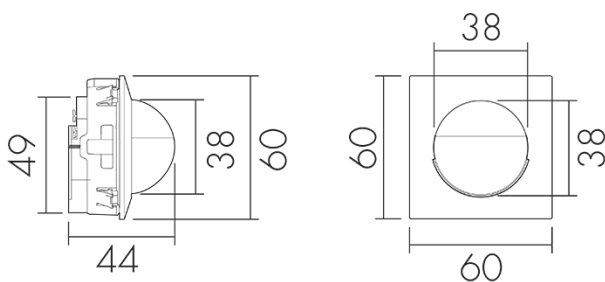

### Produktbeschreibung

- Für den Einsatz in Schalterkombinationen mit 180° Erfassungsbereich zur zuverlässigen Detektion von Bewegungen
- Für Montagehöhen zwischen 1.1 - 2.2 m
- Minimaler Eigenverbrauch
- Abdeckclips im Lieferumfang
- Liefert Informationen zur Raumbelagung, Bewegungserkennung und Lux Werte
- Parametrierbar und adressierbar über DALI Steuergeräte, gemäss IEC 62386 Teil 101/103/303/304

### Illustrationen

Abmessungen in mm

## Technische Daten

Montageeigenschaften	
Montagekategorie	Einbau (EB)
Geeignet für Wandmontage	ja
Montagehöhe empfohlen [m]	1.1
Montagehöhe minimum [m]	1.1
Montagehöhe maximum 2 [m]	2.2
Anschlussart	Schraubklemme
Material und Bauform	
Breite [mm]	60
Höhe [mm]	60
Tiefe [mm]	44
Einbautiefe [mm]	24
Werkstoff	Kunststoff
Werkstoffgüte	Polycarbonat
Schutzart [IP]	IP20
Betriebstemperatur [°C]	-25 °C bis +55 °C
Schlagfestigkeit [IK]	IK05
Schutzklasse	II
Prüfzeichen	CE
Halogenfrei	ja
Oberflächenschutz Gehäuse	unbehandelt
Ausführung der Oberfläche	matt
UV-Beständig	UV-stabilisiertes Polycarbonat
Farbe	Weiss
Farbcode	RAL 9010
Elektrotechnische Eigenschaften	
Spannungsversorgung [V]	DALI, max. 22.5 V
Spannungsart	DC
LED-Anzeige	ja
Sensoreigenschaften	
Reichweite bei seitlichem Vorbeigehen (tangential) [m]	10
Reichweite bei direktem Draufzugehen (radial) [m]	4
Reichweite für sitzende Personen (Präsenz) [m]	4
Erfassungswinkel [°]	180