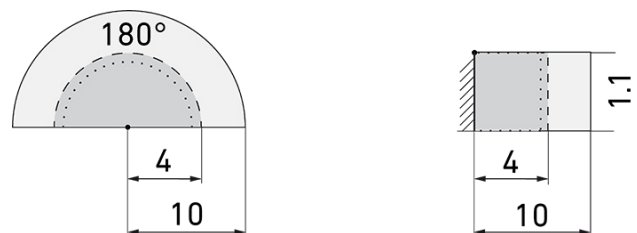

### Produktbeschreibung

- Für den Einsatz in Schalterkombinationen mit 180° Erfassungsbereich zur zuverlässigen Detektion von Bewegungen
- Für Montagehöhen zwischen 1.1 - 2.2 m
- Minimaler Eigenverbrauch
- Abdeckclips im Lieferumfang
- Liefert Informationen zur Raumbelagung, Bewegungserkennung und Lux Werte
- Parametrierbar und adressierbar über DALI Steuergeräte, gemäss IEC 62386 Teil 101/103/303/304

### Illustrationen

Abmessungen in mm

### Erfassungsschemas

Abmessungen in m

links: Aufsicht, rechts: Seitenansicht

.....	Reichweite bei sitzender Tätigkeit (Präsenz)
---	Reichweite bei direktem Draufzugehen (radial)
—	Reichweite bei seitlichem Vorbeigehen (tangential)

## Technische Daten

Montageeigenschaften	
Montagekategorie	Einbau (EB)
Geeignet für Wandmontage	ja
Montagehöhe empfohlen [m]	1.1
Montagehöhe minimum [m]	1.1
Montagehöhe maximum 2 [m]	2.2
Anschlussart	Schraubklemme
Material und Bauform	
Breite [mm]	60
Höhe [mm]	60
Tiefe [mm]	44
Einbautiefe [mm]	24
Werkstoff	Kunststoff
Werkstoffgüte	Polycarbonat
Schutzart [IP]	IP20
Betriebstemperatur [°C]	-25 °C bis +55 °C
Schlagfestigkeit [IK]	IK05
Schutzklasse	II
Prüfzeichen	CE
Halogenfrei	ja
Oberflächenschutz Gehäuse	unbehandelt
Ausführung der Oberfläche	matt
UV-Beständig	UV-stabilisiertes Polycarbonat
Farbe	Braun
Farbcode	RAL 8028
Elektrotechnische Eigenschaften	
Spannungsversorgung [V]	DALI, max. 22.5 V
Spannungsart	DC
LED-Anzeige	ja
Sensoreigenschaften	
Reichweite bei seitlichem Vorbeigehen (tangential) [m]	10
Reichweite bei direktem Draufzugehen (radial) [m]	4
Reichweite für sitzende Personen (Präsenz) [m]	4
Erfassungswinkel [°]	180