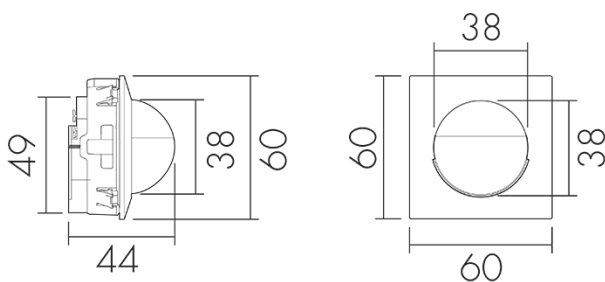

### Produktbeschreibung

- Für den Einsatz in Schalterkombinationen mit 180° Erfassungsbereich zur zuverlässigen Detektion von Bewegungen
- Für Montagehöhen zwischen 1.1 - 2.2 m
- Minimaler Eigenverbrauch
- Abdeckclips im Lieferumfang
- Liefert Informationen zur Raumbelagung, Bewegungserkennung und Lux Werte
- Parametrierbar und adressierbar über DALI Steuergeräte, gemäss IEC 62386 Teil 101/103/303/304

### Illustrationen

Abmessungen in mm

## Technische Daten

Montageeigenschaften	
Montagekategorie	Einbau (EB)
Geeignet für Wandmontage	ja
Montagehöhe empfohlen [m]	1.1
Montagehöhe minimum [m]	1.1
Montagehöhe maximum 2 [m]	2.2
Anschlussart	Schraubklemme
Material und Bauform	
Breite [mm]	60
Höhe [mm]	60
Tiefe [mm]	44
Einbautiefe [mm]	24
Werkstoff	Kunststoff
Werkstoffgüte	Polycarbonat
Schutzart [IP]	IP20
Betriebstemperatur [°C]	-25 °C bis +55 °C
Schlagfestigkeit [IK]	IK05
Schutzklasse	II
Prüfzeichen	CE
Halogenfrei	ja
Oberflächenschutz Gehäuse	unbehandelt
Ausführung der Oberfläche	matt
UV-Beständig	UV-stabilisiertes Polycarbonat
Farbe	Braun
Farbcode	RAL 8028
Elektrotechnische Eigenschaften	
Spannungsversorgung [V]	DALI, max. 22.5 V
Spannungsart	DC
LED-Anzeige	ja
Sensoreigenschaften	
Reichweite bei seitlichem Vorbeigehen (tangential) [m]	10
Reichweite bei direktem Draufzugehen (radial) [m]	4
Reichweite für sitzende Personen (Präsenz) [m]	4
Erfassungswinkel [°]	180