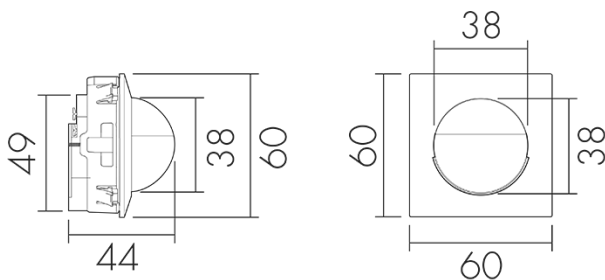

### Produktbeschreibung

- Für den Einsatz in Schalterkombinationen mit 180° Erfassungsbereich zur zuverlässigen Detektion von Bewegungen
- Für Montagehöhen zwischen 1.1 - 2.2 m
- Minimaler Eigenverbrauch
- Abdeckclips im Lieferumfang
- Liefert Informationen zur Raumbelagung, Bewegungserkennung und Lux Werte
- Parametrierbar und adressierbar über DALI Steuergeräte, gemäss IEC 62386 Teil 101/103/303/304

### Illustrationen

Abmessungen in mm

### Erfassungsschemas

Abmessungen in m

links: Aufsicht, rechts: Seitenansicht

.....

Reichweite bei sitzender Tätigkeit  
(Präsenz)

---

Reichweite bei direktem  
Draufzugehen (radial)

—

## Technische Daten

Montageeigenschaften	
Montagekategorie	Einbau (EB)
Geeignet für Wandmontage	ja
Montagehöhe empfohlen [m]	1.1
Montagehöhe minimum [m]	1.1
Montagehöhe maximum 2 [m]	2.2
Anschlussart	Schraubklemme
Material und Bauform	
Breite [mm]	60
Höhe [mm]	60
Tiefe [mm]	44
Einbautiefe [mm]	24
Werkstoff	Kunststoff
Werkstoffgüte	Polycarbonat
Schutzart [IP]	IP20
Betriebstemperatur [°C]	-25 °C bis +55 °C
Schlagfestigkeit [IK]	IK05
Schutzklasse	II
Prüfzeichen	CE
Halogenfrei	ja
Oberflächenschutz Gehäuse	unbehandelt
Ausführung der Oberfläche	matt
UV-Beständig	UV-stabilisiertes Polycarbonat
Farbe	schwarz
Farbcode	RAL 9005
Elektrotechnische Eigenschaften	
Spannungsversorgung [V]	DALI, max. 22.5 V
Spannungsart	DC
LED-Anzeige	ja
Sensoreigenschaften	
Reichweite bei seitlichem Vorbeigehen (tangential) [m]	10
Reichweite bei direktem Draufzugehen (radial) [m]	4
Reichweite für sitzende Personen (Präsenz) [m]	4
Erfassungswinkel [°]	180