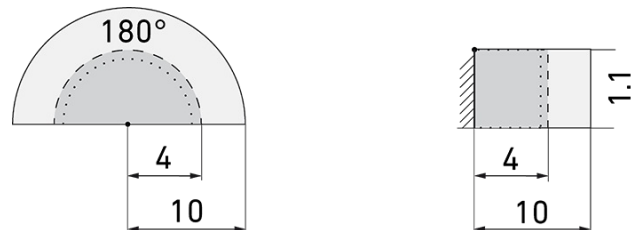

### Produktbeschreibung

- Für den Einsatz in Schalterkombinationen mit 180° Erfassungsbereich zur zuverlässigen Detektion von Bewegungen
- Für Montagehöhen zwischen 1.1 - 2.2 m
- Minimaler Eigenverbrauch
- Abdeckclips im Lieferumfang
- Liefert Informationen zur Raumbelagung, Bewegungserkennung und Lux Werte
- Parametrierbar und adressierbar über DALI Steuergeräte, gemäss IEC 62386 Teil 101/103/303/304

### Illustrationen

Abmessungen in mm

### Erfassungsschemas

Abmessungen in m

links: Aufsicht, rechts: Seitenansicht

.....

Reichweite bei sitzender Tätigkeit  
(Präsenz)

---

Reichweite bei direktem  
Draufzugehen (radial)

—