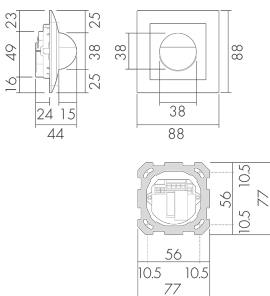

### Produktbeschreibung

- Für Wand-Unterputz-Montage mit 180° Erfassungsbereich zur zuverlässigen Detektion von Bewegungen
- Für Montagehöhen zwischen 1.1 - 2.2 m
- Minimaler Eigenverbrauch
- Abdeckclips im Lieferumfang
- Liefert Informationen zur Raumbelagung, Bewegungserkennung und Lux Werte
- Parametrierbar und adressierbar über DALI Steuergeräte, gemäss IEC 62386 Teil 101/103/303/304

### Illustrationen

Abmessungen in mm

### Erfassungsschemas

Abmessungen in m

links: Aufsicht, rechts: Seitenansicht

.....	Reichweite bei sitzender Tätigkeit (Präsenz)
---	Reichweite bei direktem Draufzugehen (radial)
—	Reichweite bei seitlichem Vorbeigehen (tangential)

## Technische Daten

Montageeigenschaften	
Montagekategorie	Unterputz (UP)
Geeignet für Wandmontage	ja
Montagehöhe empfohlen [m]	1.1
Montagehöhe minimum [m]	1.1
Montagehöhe maximum 2 [m]	2.2
Anschlussart	Schraubklemme
Material und Bauform	
Breite [mm]	88
Höhe [mm]	88
Tiefe [mm]	44
Einbautiefe [mm]	24
Werkstoff	Kunststoff
Werkstoffgüte	Polycarbonat
Schutzart [IP]	IP20
Betriebstemperatur [°C]	-25 °C bis +55 °C
Schlagfestigkeit [IK]	IK05
Schutzklasse	II
Prüfzeichen	CE
Halogenfrei	ja
Oberflächenschutz Gehäuse	unbehandelt
Ausführung der Oberfläche	matt
UV-Beständig	UV-stabilisiertes Polycarbonat
Farbe	Braun
Farbcode	RAL 8028
Elektrotechnische Eigenschaften	
Spannungsversorgung [V]	DALI, max. 22.5 V
Spannungsart	DC
LED-Anzeige	ja
Sensoreigenschaften	
Reichweite bei seitlichem Vorbeigehen (tangential) [m]	10
Reichweite bei direktem Draufzugehen (radial) [m]	4
Reichweite für sitzende Personen (Präsenz) [m]	4
Erfassungswinkel [°]	180