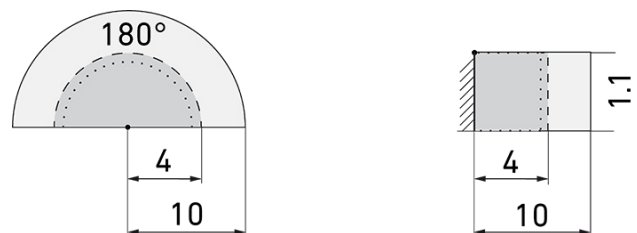

### Produktbeschreibung

- Für Wand-Unterputz-Montage mit 180° Erfassungsbereich zur zuverlässigen Detektion von Bewegungen
- Für Montagehöhen zwischen 1.1 - 2.2 m
- Minimaler Eigenverbrauch
- Abdeckclips im Lieferumfang
- Liefert Informationen zur Raumbelagung, Bewegungserkennung und Lux Werte
- Parametrierbar und adressierbar über DALI Steuergeräte, gemäss IEC 62386 Teil 101/103/303/304

### Illustrationen

Abmessungen in mm

### Erfassungsschemas

Abmessungen in m

links: Aufsicht, rechts: Seitenansicht

.....	Reichweite bei sitzender Tätigkeit (Präsenz)
---	Reichweite bei direktem Draufzugehen (radial)
—	Reichweite bei seitlichem Vorbeigehen (tangential)

## Technische Daten

Montageeigenschaften	
Montagekategorie	Unterputz (UP)
Geeignet für Wandmontage	ja
Montagehöhe empfohlen [m]	1.1
Montagehöhe minimum [m]	1.1
Montagehöhe maximum 2 [m]	2.2
Anschlussart	Schraubklemme
Material und Bauform	
Breite [mm]	88
Höhe [mm]	88
Tiefe [mm]	44
Einbautiefe [mm]	24
Werkstoff	Kunststoff
Werkstoffgüte	Polycarbonat
Schutzart [IP]	IP20
Betriebstemperatur [°C]	-25 °C bis +55 °C
Schlagfestigkeit [IK]	IK05
Schutzklasse	II
Prüfzeichen	CE
Halogenfrei	ja
Oberflächenschutz Gehäuse	unbehandelt
Ausführung der Oberfläche	matt
UV-Beständig	UV-stabilisiertes Polycarbonat
Farbe	Braun
Farbcode	RAL 8028
Elektrotechnische Eigenschaften	
Spannungsversorgung [V]	DALI, max. 22.5 V
Spannungsart	DC
LED-Anzeige	ja
Sensoreigenschaften	
Reichweite bei seitlichem Vorbeigehen (tangential) [m]	10
Reichweite bei direktem Draufzugehen (radial) [m]	4
Reichweite für sitzende Personen (Präsenz) [m]	4
Erfassungswinkel [°]	180