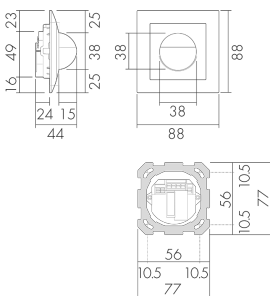

### Produktbeschreibung

- Für Wand-Unterputz-Montage mit 180° Erfassungsbereich zur zuverlässigen Detektion von Bewegungen
- Für Montagehöhen zwischen 1.1 - 2.2 m
- Minimaler Eigenverbrauch
- Abdeckclip im Lieferumfang
- Liefert Informationen zur Raubelegung, Bewegungserkennung und Lux Werte
- Parametrierbar und adressierbar über DALI Steuergeräte, gemäss IEC 62386 Teil 101/103/303/304

### Illustrationen

Abmessungen in mm

### Erfassungsschemas

Abmessungen in m

links: Aufsicht, rechts: Seitenansicht

- ..... Reichweite bei sitzender Tätigkeit (Präsenz)
- - - Reichweite bei direktem Draufzugehen (radial)
- Reichweite bei seitlichem Vorbeigehen (tangential)

### Montageeigenschaften

Montagekategorie	Unterputz (UP)
Geeignet für Wandmontage	ja
Montagehöhe empfohlen [m]	1.1
Montagehöhe maximum 2 [m]	2.2
Anschlussart	Schraubklemme
<b>Material und Bauform</b>	
Breite [mm]	88
Höhe [mm]	88
Tiefe [mm]	44
Einbautiefe [mm]	24
Werkstoff	Kunststoff
Werkstoffgüte	Polycarbonat
Schutzart [IP]	IP20
Betriebstemperatur [°C]	-25 °C bis +55 °C
Schlagfestigkeit [IK]	IK05
Schutzklasse	II
Prüfzeichen	CE
Halogenfrei	ja
Oberflächenschutz Gehäuse	unbehandelt
Ausführung der Oberfläche	matt
UV-Beständig	UV-stabilisiertes Polycarbonat
Farbe	schwarz
Farbcode	RAL 9005
<b>Elektrotechnische Eigenschaften</b>	
Spannungsversorgung [V]	DALI, max. 22.5 V
Spannungsart	DC
LED-Anzeige	ja
<b>Sensoreigenschaften</b>	
Reichweite bei seitlichem Vorbeigehen (tangential) [m]	10
Reichweite bei direktem Draufzugehen (radial) [m]	4
Reichweite für sitzende Personen (Präsenz) [m]	4
Erfassungswinkel [°]	180