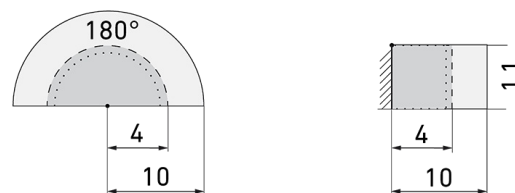

### Produktbeschreibung

- Für Wand-Unterputz-Montage mit 180° Erfassungsbereich zur zuverlässigen Detektion von Bewegungen
- Für Montagehöhen zwischen 1.1 - 2.2 m
- Minimaler Eigenverbrauch
- Abdeckclip im Lieferumfang
- Liefert Informationen zur Raubelegung, Bewegungserkennung und Lux Werte
- Parametrierbar und adressierbar über DALI Steuergeräte, gemäss IEC 62386 Teil 101/103/303/304

### Illustrationen

Abmessungen in mm

### Erfassungsschemas

Abmessungen in m

links: Aufsicht, rechts: Seitenansicht

- ..... Reichweite bei sitzender Tätigkeit (Präsenz)
- - - Reichweite bei direktem Draufzugehen (radial)
- Reichweite bei seitlichem Vorbeigehen (tangential)