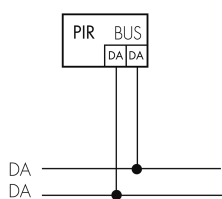

Schwenkbereich Sensor, horizontal 0
[°]

Schwenkbereich Sensor, vertikal [°] 0

Anzahl PIR Sensoren 2

Anzahl Helligkeitssensoren 1

Ansprechhelligkeit einstellbar ja

Mikrofon nein

Funktionseigenschaften

Ausführung Präsenzmelder

Werksprogramm ja

Physische Ausgänge

Anzahl physische Ausgänge 1

Anzahl der Schaltzonen 1

Ansprechhelligkeit [lx] 0 - 4095

Ausgang [1]

Typ 1: Anzahl Kanäle des selben
Typs 1

Art des Kanals BMS-Dali Regel/Schaltausgang

Steuerausgang Instanz 0 stellt Informationen zur Raumbelugung und Bewegungserkennung / Instanz 1 stellt LUX Werte
gemäss IEC 62386 Teil 303/304 am DALI-Bus bereit

Schaltbilder

Normalbetrieb