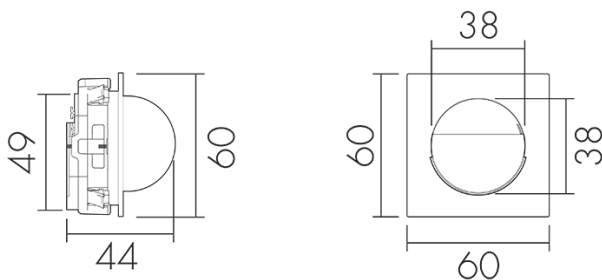

### Produktbeschreibung

- Für den Einsatz in Schalterkombinationen mit 180° Erfassungsbereich zur zuverlässigen Detektion von Bewegungen
- Für Montagehöhen zwischen 1.1 - 2.2 m
- Minimaler Eigenverbrauch
- Abdeckclips im Lieferumfang
- Liefert Informationen zur Raubelegung, Bewegungserkennung und Lux Werte
- Parametrierbar und adressierbar über DALI Steuergeräte, gemäss IEC 62386 Teil 101/103/303/304

### Illustrationen

Abmessungen in mm

### Material und Bauform

Breite [mm] 60

Höhe [mm] 60

Tiefe [mm] 44

Einbautiefe [mm] 24

Werkstoff Kunststoff

Werkstoffgüte Polycarbonat

Schutzart [IP] IP20