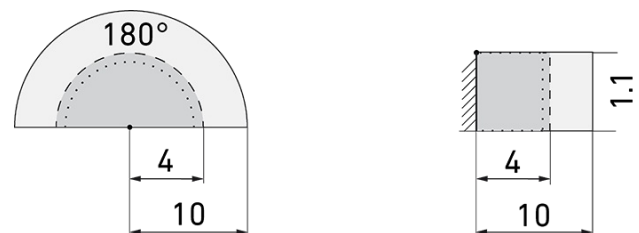

### Produktbeschreibung

- Für den Einsatz in Schalterkombinationen mit 180° Erfassungsbereich zur zuverlässigen Detektion von Bewegungen
- Für Montagehöhen zwischen 1.1 - 2.2 m
- Minimaler Eigenverbrauch
- Abdeckclips im Lieferumfang
- Liefert Informationen zur Raubelegung, Bewegungserkennung und Lux Werte
- Parametrierbar und adressierbar über DALI Steuergeräte, gemäss IEC 62386 Teil 101/103/303/304

### Illustrationen

Abmessungen in mm

### Erfassungsschemas

Abmessungen in m

links: Aufsicht, rechts: Seitenansicht

- ..... Reichweite bei sitzender Tätigkeit (Präsenz)
- - - Reichweite bei direktem Draufzugehen (radial)
- Reichweite bei seitlichem Vorbeigehen (tangential)