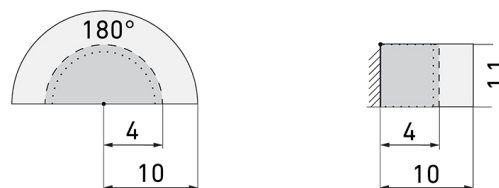

### Produktbeschreibung

- Für Wand-Unterputz-Montage mit 180° Erfassungsbereich zur zuverlässigen Detektion von Bewegungen
- Für Montagehöhen zwischen 1.1 - 2.2 m
- Minimaler Eigenverbrauch
- Abdeckclip im Lieferumfang
- Liefert Informationen zur Raumbelagung, Bewegungserkennung und Lux Werte
- Parametrierbar und adressierbar über DALI Steuergeräte, gemäss IEC 62386 Teil 101/103/303/304

### Illustrationen

Abmessungen in mm

### Erfassungsschemas

Abmessungen in m

links: Aufsicht, rechts: Seitenansicht

- ..... Reichweite bei sitzender Tätigkeit (Präsenz)
- - - Reichweite bei direktem Draufzugehen (radial)
- Reichweite bei seitlichem Vorbeigehen (tangential)