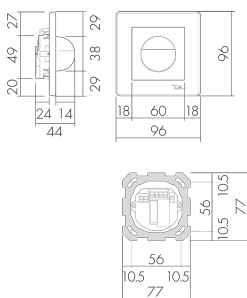

### Produktbeschreibung

- Für Wand-Unterputz-Montage mit 180° Erfassungsbereich zur zuverlässigen Detektion von Bewegungen
- Für Montagehöhen zwischen 1.1 - 2.2 m
- Minimaler Eigenverbrauch
- Abdeckclip im Lieferumfang
- Liefert Informationen zur Raumbelagung, Bewegungserkennung und Lux Werte
- Parametrierbar und adressierbar über DALI Steuergeräte, gemäss IEC 62386 Teil 101/103/303/304

### Illustrationen

Abmessungen in mm

### Erfassungsschemas

Abmessungen in m

links: Aufsicht, rechts: Seitenansicht

- ..... Reichweite bei sitzender Tätigkeit (Präsenz)
- - - Reichweite bei direktem Draufzugehen (radial)
- Reichweite bei seitlichem Vorbeigehen (tangential)

#### Montageeigenschaften

Montagekategorie	Unterputz (UP)
Geeignet für Wandmontage	ja
Montagehöhe empfohlen [m]	1.1
Montagehöhe maximum 2 [m]	2.2
Anschlussart	Schraubklemme
<b>Material und Bauform</b>	
Breite [mm]	96
Höhe [mm]	96
Tiefe [mm]	44
Einbautiefe [mm]	24
Werkstoff	Kunststoff
Werkstoffgüte	Polycarbonat
Schutzart [IP]	IP20
Betriebstemperatur [°C]	-25 °C bis +55 °C
Schlagfestigkeit [IK]	IK05
Schutzklasse	II
Prüfzeichen	CE
Halogenfrei	ja
Oberflächenschutz Gehäuse	unbehandelt
Ausführung der Oberfläche	matt
UV-Beständig	UV-stabilisiertes Polycarbonat
Farbe	schwarz
Farbcode	RAL 9005
<b>Elektrotechnische Eigenschaften</b>	
Spannungsversorgung [V]	DALI, max. 22.5 V
Spannungsart	DC
LED-Anzeige	ja
<b>Sensoreigenschaften</b>	
Reichweite bei seitlichem Vorbeigehen (tangential) [m]	10
Reichweite bei direktem Draufzugehen (radial) [m]	4
Reichweite für sitzende Personen (Präsenz) [m]	4
Erfassungswinkel [°]	180
Schwenkbereich Sensor, horizontal [°]	0