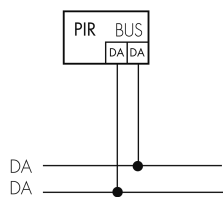

**Physische Ausgänge**

Anzahl physische Ausgänge	1
Anzahl der Schaltzonen	1
Ansprechhelligkeit [lx]	0 - 4095

**Ausgang [1]**

Typ 1: Anzahl Kanäle des selben Typs	1
Art des Kanals	BMS-Dali Regel/Schaltausgang
Steuerausgang	Instanz 0 stellt Informationen zur Raumbelugung und Bewegungserkennung / Instanz 1 stellt LUX Werte gemäss IEC 62386 Teil 303/304 am DALI-Bus bereit

## Schaltbilder

**Normalbetrieb**