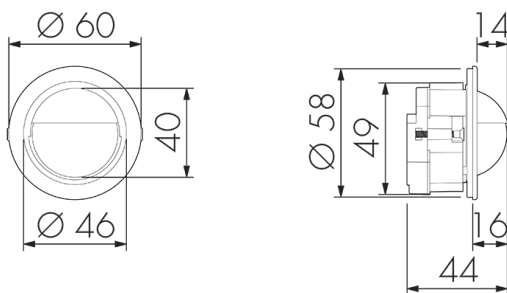

Indoor 180-BMS DALI-2 C STAD/S

Präsenzmelder BMS, Design

STANDARDdue, schwarz

E-Nr: 535 930 824

Preis brutto exkl. MwSt.: 270.00 CHF

Produktbeschreibung

- Für den Einsatz in Schalterkombinationen mit 180° Erfassungsbereich zur zuverlässigen Detektion von Bewegungen
- Für Montagehöhen zwischen 1.1 - 2.2 m
- Minimaler Eigenverbrauch
- Abdeckclips im Lieferumfang
- Liefert Informationen zur Raumbelagung, Bewegungserkennung und Lux Werte
- Parametrierbar und adressierbar über DALI Steuergeräte, gemäss IEC 62386 Teil 101/103/303/304

Illustrationen

Abmessungen in mm

Erfassungsschemas

Abmessungen in m

links: Aufsicht, rechts: Seitenansicht

.....

Reichweite bei sitzender Tätigkeit (Präsenz)

Reichweite bei direktem Draufzugehen (radial)

—

Reichweite bei seitlichem Vorbeigehen (tangential)

Technische Daten

Montageeigenschaften	
Montagekategorie	Einbau (EB)
Geeignet für Wandmontage	ja
Montagehöhe empfohlen [m]	1.1
Montagehöhe minimum [m]	1.1
Montagehöhe maximum 2 [m]	2.2
Anschlussart	Schraubklemme
Material und Bauform	
Breite [mm]	60
Höhe [mm]	60
Tiefe [mm]	44
Einbautiefe [mm]	24
Werkstoff	Kunststoff
Werkstoffgüte	Polycarbonat
Schutzart [IP]	IP20
Betriebstemperatur [°C]	-25 °C bis +55 °C
Schlagfestigkeit [IK]	IK05
Schutzklasse	II
Prüfzeichen	CE
Halogenfrei	ja
Oberflächenschutz Gehäuse	unbehandelt
Ausführung der Oberfläche	matt
UV-Beständig	UV-stabilisiertes Polycarbonat
Farbe	schwarz
Farbcode	RAL 9005
Elektrotechnische Eigenschaften	
Spannungsversorgung [V]	DALI, max. 22.5 V
Spannungsart	DC
LED-Anzeige	ja
Sensoreigenschaften	
Reichweite bei seitlichem Vorbeigehen (tangential) [m]	10
Reichweite bei direktem Draufzugehen (radial) [m]	4
Reichweite für sitzende Personen (Präsenz) [m]	4
Erfassungswinkel [°]	180