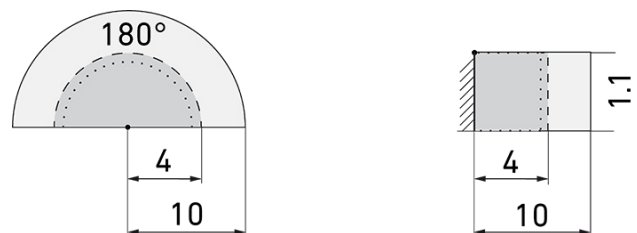

Indoor 180-BMS DALI-2 UP STAD/W

Präsenzmelder BMS, Design STANDARDdue, weiss

E-Nr: 535 930 834

Preis brutto exkl. MwSt.: 271.00 CHF

Produktbeschreibung

- Für Wand-Unterputz-Montage mit 180° Erfassungsbereich zur zuverlässigen Detektion von Bewegungen
- Für Montagehöhen zwischen 1.1 - 2.2 m
- Minimaler Eigenverbrauch
- Abdeckclips im Lieferumfang
- Liefert Informationen zur Raumbelugung, Bewegungserkennung und Lux Werte
- Parametrierbar und adressierbar über DALI Steuergeräte, gemäss IEC 62386 Teil 101/103/303/304

Illustrationen

Abmessungen in mm

Erfassungsschemas

Abmessungen in m

links: Aufsicht, rechts: Seitenansicht

- Reichweite bei sitzender Tätigkeit (Präsenz)
- Reichweite bei direktem Draufzugehen (radial)
- Reichweite bei seitlichem Vorbeigehen (tangential)

Technische Daten

Montageeigenschaften	
Montagekategorie	Unterputz (UP)
Geeignet für Wandmontage	ja
Montagehöhe empfohlen [m]	1.1
Montagehöhe minimum [m]	1.1
Montagehöhe maximum 2 [m]	2.2
Anschlussart	Schraubklemme
Material und Bauform	
Breite [mm]	90
Höhe [mm]	90
Tiefe [mm]	44
Einbautiefe [mm]	24
Werkstoff	Kunststoff
Werkstoffgüte	Polycarbonat
Schutzart [IP]	IP20
Betriebstemperatur [°C]	-25 °C bis +55 °C
Schlagfestigkeit [IK]	IK05
Schutzklasse	II
Prüfzeichen	CE
Halogenfrei	ja
Oberflächenschutz Gehäuse	unbehandelt
Ausführung der Oberfläche	matt
UV-Beständig	UV-stabilisiertes Polycarbonat
Farbe	Weiss
Farbcode	RAL 9010
Elektrotechnische Eigenschaften	
Spannungsversorgung [V]	DALI, max. 22.5 V
Spannungsart	DC
LED-Anzeige	ja
Sensoreigenschaften	
Reichweite bei seitlichem Vorbeigehen (tangential) [m]	10
Reichweite bei direktem Draufzugehen (radial) [m]	4
Reichweite für sitzende Personen (Präsenz) [m]	4
Erfassungswinkel [°]	180