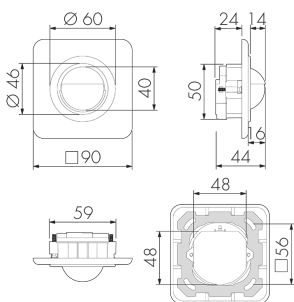

Indoor 180-BMS DALI-2 UP STAD/W

Präsenzmelder BMS, Design STANDARDdue, weiss

E-Nr: 535 930 834

Preis brutto exkl. MwSt.: 271.00 CHF

Produktbeschreibung

- Für Wand-Unterputz-Montage mit 180° Erfassungsbereich zur zuverlässigen Detektion von Bewegungen
- Für Montagehöhen zwischen 1.1 - 2.2 m
- Minimaler Eigenverbrauch
- Abdeckclips im Lieferumfang
- Liefert Informationen zur Raumbelugung, Bewegungserkennung und Lux Werte
- Parametrierbar und adressierbar über DALI Steuergeräte, gemäss IEC 62386 Teil 101/103/303/304

Illustrationen

Abmessungen in mm

Erfassungsschemas

Abmessungen in m

links: Aufsicht, rechts: Seitenansicht

- Reichweite bei sitzender Tätigkeit (Präsenz)
- Reichweite bei direktem Draufzugehen (radial)
- Reichweite bei seitlichem Vorbeigehen (tangential)

Technische Daten

Montageeigenschaften	
Montagekategorie	Unterputz (UP)
Geeignet für Wandmontage	ja
Montagehöhe empfohlen [m]	1.1
Montagehöhe minimum [m]	1.1
Montagehöhe maximum 2 [m]	2.2
Anschlussart	Schraubklemme
Material und Bauform	
Breite [mm]	90
Höhe [mm]	90
Tiefe [mm]	44
Einbautiefe [mm]	24
Werkstoff	Kunststoff
Werkstoffgüte	Polycarbonat
Schutzart [IP]	IP20
Betriebstemperatur [°C]	-25 °C bis +55 °C
Schlagfestigkeit [IK]	IK05
Schutzklasse	II
Prüfzeichen	CE
Halogenfrei	ja
Oberflächenschutz Gehäuse	unbehandelt
Ausführung der Oberfläche	matt
UV-Beständig	UV-stabilisiertes Polycarbonat
Farbe	Weiss
Farbcode	RAL 9010
Elektrotechnische Eigenschaften	
Spannungsversorgung [V]	DALI, max. 22.5 V
Spannungsart	DC
LED-Anzeige	ja
Sensoreigenschaften	
Reichweite bei seitlichem Vorbeigehen (tangential) [m]	10
Reichweite bei direktem Draufzugehen (radial) [m]	4
Reichweite für sitzende Personen (Präsenz) [m]	4
Erfassungswinkel [°]	180