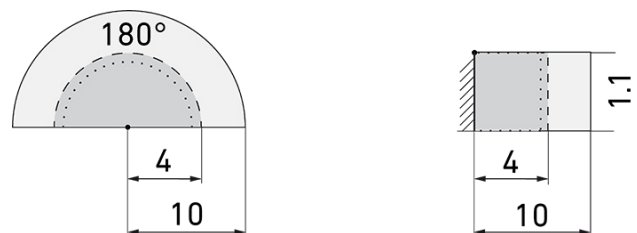

Indoor 180-BMS DALI-2 C KAL/W

Präsenzmelder BMS, Design Kallysto, weiss

E-Nr: 535 930 023

Preis brutto exkl. MwSt.: 260.00 CHF

Produktbeschreibung

- Für den Einsatz in Schalterkombinationen mit 180° Erfassungsbereich zur zuverlässigen Detektion von Bewegungen
- Für Montagehöhen zwischen 1.1 - 2.2 m
- Minimaler Eigenverbrauch
- Abdeckclips im Lieferumfang
- Liefert Informationen zur Raumbelagung, Bewegungserkennung und Lux Werte
- Parametrierbar und adressierbar über DALI Steuergeräte, gemäss IEC 62386 Teil 101/103/303/304

Illustrationen

Abmessungen in mm

Erfassungsschemas

Abmessungen in m

links: Aufsicht, rechts: Seitenansicht

.....

Reichweite bei sitzender Tätigkeit
(Präsenz)

Reichweite bei direktem
Draufzugehen (radial)

—

Reichweite bei seitlichem
Vorbeigehen (tangential)

Technische Daten

Montageeigenschaften	
Montagekategorie	Einbau (EB)
Geeignet für Wandmontage	ja
Montagehöhe empfohlen [m]	1.1
Montagehöhe minimum [m]	1.1
Montagehöhe maximum 2 [m]	2.2
Anschlussart	Schraubklemme
Material und Bauform	
Breite [mm]	60
Höhe [mm]	60
Tiefe [mm]	44
Einbautiefe [mm]	24
Werkstoff	Kunststoff
Werkstoffgüte	Polycarbonat
Schutzart [IP]	IP20
Betriebstemperatur [°C]	-25 °C bis +55 °C
Schlagfestigkeit [IK]	IK05
Schutzklasse	II
Prüfzeichen	CE
Halogenfrei	ja
Oberflächenschutz Gehäuse	unbehandelt
Ausführung der Oberfläche	matt
UV-Beständig	UV-stabilisiertes Polycarbonat
Farbe	Weiss
Farbcode	RAL 9010
Elektrotechnische Eigenschaften	
Spannungsversorgung [V]	DALI, max. 22.5 V
Spannungsart	DC
LED-Anzeige	ja
Sensoreigenschaften	
Reichweite bei seitlichem Vorbeigehen (tangential) [m]	10
Reichweite bei direktem Draufzugehen (radial) [m]	4
Reichweite für sitzende Personen (Präsenz) [m]	4
Erfassungswinkel [°]	180