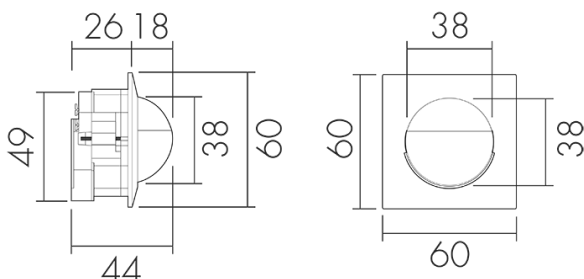

Indoor 180-BMS DALI-2 C KAL/W

Präsenzmelder BMS, Design Kallysto, weiss

E-Nr: 535 930 023

Preis brutto exkl. MwSt.: 260.00 CHF

Produktbeschreibung

- Für den Einsatz in Schalterkombinationen mit 180° Erfassungsbereich zur zuverlässigen Detektion von Bewegungen
- Für Montagehöhen zwischen 1.1 - 2.2 m
- Minimaler Eigenverbrauch
- Abdeckclips im Lieferumfang
- Liefert Informationen zur Raumbelagung, Bewegungserkennung und Lux Werte
- Parametrierbar und adressierbar über DALI Steuergeräte, gemäss IEC 62386 Teil 101/103/303/304

Illustrationen

Abmessungen in mm

Erfassungsschemas

Abmessungen in m

links: Aufsicht, rechts: Seitenansicht

.....

Reichweite bei sitzender Tätigkeit
(Präsenz)

Reichweite bei direktem
Draufzugehen (radial)

—

Reichweite bei seitlichem
Vorbeigehen (tangential)

Technische Daten

Montageeigenschaften	
Montagekategorie	Einbau (EB)
Geeignet für Wandmontage	ja
Montagehöhe empfohlen [m]	1.1
Montagehöhe minimum [m]	1.1
Montagehöhe maximum 2 [m]	2.2
Anschlussart	Schraubklemme
Material und Bauform	
Breite [mm]	60
Höhe [mm]	60
Tiefe [mm]	44
Einbautiefe [mm]	24
Werkstoff	Kunststoff
Werkstoffgüte	Polycarbonat
Schutzart [IP]	IP20
Betriebstemperatur [°C]	-25 °C bis +55 °C
Schlagfestigkeit [IK]	IK05
Schutzklasse	II
Prüfzeichen	CE
Halogenfrei	ja
Oberflächenschutz Gehäuse	unbehandelt
Ausführung der Oberfläche	matt
UV-Beständig	UV-stabilisiertes Polycarbonat
Farbe	Weiss
Farbcode	RAL 9010
Elektrotechnische Eigenschaften	
Spannungsversorgung [V]	DALI, max. 22.5 V
Spannungsart	DC
LED-Anzeige	ja
Sensoreigenschaften	
Reichweite bei seitlichem Vorbeigehen (tangential) [m]	10
Reichweite bei direktem Draufzugehen (radial) [m]	4
Reichweite für sitzende Personen (Präsenz) [m]	4
Erfassungswinkel [°]	180