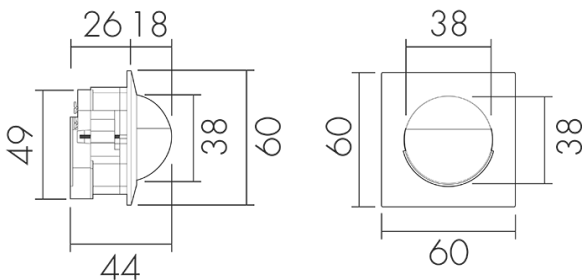

Indoor 180-BMS DALI-2 C KAL/B

Präsenzmelder BMS, Design Kallysto,
braun

E-Nr: 535 930 043

Preis brutto exkl. MwSt.: 260.00 CHF

Produktbeschreibung

- Für den Einsatz in Schalterkombinationen mit 180° Erfassungsbereich zur zuverlässigen Detektion von Bewegungen
- Für Montagehöhen zwischen 1.1 - 2.2 m
- Minimaler Eigenverbrauch
- Abdeckclips im Lieferumfang
- Liefert Informationen zur Raumbelagung, Bewegungserkennung und Lux Werte
- Parametrierbar und adressierbar über DALI Steuergeräte, gemäss IEC 62386 Teil 101/103/303/304

Illustrationen

Abmessungen in mm

Erfassungsschemas

Abmessungen in m

links: Aufsicht, rechts: Seitenansicht

.....

Reichweite bei sitzender Tätigkeit
(Präsenz)

Reichweite bei direktem
Draufzugehen (radial)

—

Reichweite bei seitlichem
Vorbeigehen (tangential)

Technische Daten

Montageeigenschaften	
Montagekategorie	Einbau (EB)
Geeignet für Wandmontage	ja
Montagehöhe empfohlen [m]	1.1
Montagehöhe minimum [m]	1.1
Montagehöhe maximum 2 [m]	2.2
Anschlussart	Schraubklemme
Material und Bauform	
Breite [mm]	60
Höhe [mm]	60
Tiefe [mm]	44
Einbautiefe [mm]	24
Werkstoff	Kunststoff
Werkstoffgüte	Polycarbonat
Schutzart [IP]	IP20
Betriebstemperatur [°C]	-25 °C bis +55 °C
Schlagfestigkeit [IK]	IK05
Schutzklasse	II
Prüfzeichen	CE
Halogenfrei	ja
Oberflächenschutz Gehäuse	unbehandelt
Ausführung der Oberfläche	matt
UV-Beständig	UV-stabilisiertes Polycarbonat
Farbe	Braun
Farbcode	RAL 8028
Elektrotechnische Eigenschaften	
Spannungsversorgung [V]	DALI, max. 22.5 V
Spannungsart	DC
LED-Anzeige	ja
Sensoreigenschaften	
Reichweite bei seitlichem Vorbeigehen (tangential) [m]	10
Reichweite bei direktem Draufzugehen (radial) [m]	4
Reichweite für sitzende Personen (Präsenz) [m]	4
Erfassungswinkel [°]	180