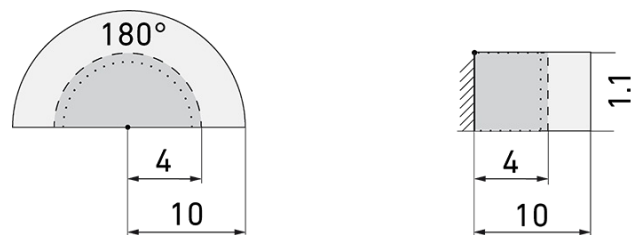

Indoor 180-BMS DALI-2 C KAL/B

Präsenzmelder BMS, Design Kallysto,
braun

E-Nr: 535 930 043

Preis brutto exkl. MwSt.: 260.00 CHF

Produktbeschreibung

- Für den Einsatz in Schalterkombinationen mit 180° Erfassungsbereich zur zuverlässigen Detektion von Bewegungen
- Für Montagehöhen zwischen 1.1 - 2.2 m
- Minimaler Eigenverbrauch
- Abdeckclips im Lieferumfang
- Liefert Informationen zur Raumbelagung, Bewegungserkennung und Lux Werte
- Parametrierbar und adressierbar über DALI Steuergeräte, gemäss IEC 62386 Teil 101/103/303/304

Illustrationen

Abmessungen in mm

Erfassungsschemas

Abmessungen in m

links: Aufsicht, rechts: Seitenansicht

.....

Reichweite bei sitzender Tätigkeit
(Präsenz)

Reichweite bei direktem
Draufzugehen (radial)

—

Reichweite bei seitlichem
Vorbeigehen (tangential)

Technische Daten

Montageeigenschaften	
Montagekategorie	Einbau (EB)
Geeignet für Wandmontage	ja
Montagehöhe empfohlen [m]	1.1
Montagehöhe minimum [m]	1.1
Montagehöhe maximum 2 [m]	2.2
Anschlussart	Schraubklemme
Material und Bauform	
Breite [mm]	60
Höhe [mm]	60
Tiefe [mm]	44
Einbautiefe [mm]	24
Werkstoff	Kunststoff
Werkstoffgüte	Polycarbonat
Schutzart [IP]	IP20
Betriebstemperatur [°C]	-25 °C bis +55 °C
Schlagfestigkeit [IK]	IK05
Schutzklasse	II
Prüfzeichen	CE
Halogenfrei	ja
Oberflächenschutz Gehäuse	unbehandelt
Ausführung der Oberfläche	matt
UV-Beständig	UV-stabilisiertes Polycarbonat
Farbe	Braun
Farbcode	RAL 8028
Elektrotechnische Eigenschaften	
Spannungsversorgung [V]	DALI, max. 22.5 V
Spannungsart	DC
LED-Anzeige	ja
Sensoreigenschaften	
Reichweite bei seitlichem Vorbeigehen (tangential) [m]	10
Reichweite bei direktem Draufzugehen (radial) [m]	4
Reichweite für sitzende Personen (Präsenz) [m]	4
Erfassungswinkel [°]	180