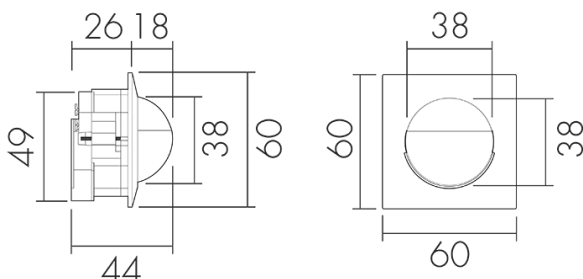

### Produktbeschreibung

- Für den Einsatz in Schalterkombinationen mit 180° Erfassungsbereich zur zuverlässigen Detektion von Bewegungen
- Für Montagehöhen zwischen 1.1 - 2.2 m
- Minimaler Eigenverbrauch
- Abdeckclips im Lieferumfang
- Liefert Informationen zur Raumbelagung, Bewegungserkennung und Lux Werte
- Parametrierbar und adressierbar über DALI Steuergeräte, gemäss IEC 62386 Teil 101/103/303/304

### Illustrationen

Abmessungen in mm

### Erfassungsschemas

Abmessungen in m

links: Aufsicht, rechts: Seitenansicht

.....

Reichweite bei sitzender Tätigkeit  
(Präsenz)

---

Reichweite bei direktem  
Draufzugehen (radial)

—

## Technische Daten

Montageeigenschaften	
Montagekategorie	Einbau (EB)
Geeignet für Wandmontage	ja
Montagehöhe empfohlen [m]	1.1
Montagehöhe minimum [m]	1.1
Montagehöhe maximum 2 [m]	2.2
Anschlussart	Schraubklemme
Material und Bauform	
Breite [mm]	60
Höhe [mm]	60
Tiefe [mm]	44
Einbautiefe [mm]	24
Werkstoff	Kunststoff
Werkstoffgüte	Polycarbonat
Schutzart [IP]	IP20
Betriebstemperatur [°C]	-25 °C bis +55 °C
Schlagfestigkeit [IK]	IK05
Schutzklasse	II
Prüfzeichen	CE
Halogenfrei	ja
Oberflächenschutz Gehäuse	unbehandelt
Ausführung der Oberfläche	matt
UV-Beständig	UV-stabilisiertes Polycarbonat
Farbe	Hellgrau
Farbcode	RAL 7047
Elektrotechnische Eigenschaften	
Spannungsversorgung [V]	DALI, max. 22.5 V
Spannungsart	DC
LED-Anzeige	ja
Sensoreigenschaften	
Reichweite bei seitlichem Vorbeigehen (tangential) [m]	10
Reichweite bei direktem Draufzugehen (radial) [m]	4
Reichweite für sitzende Personen (Präsenz) [m]	4
Erfassungswinkel [°]	180