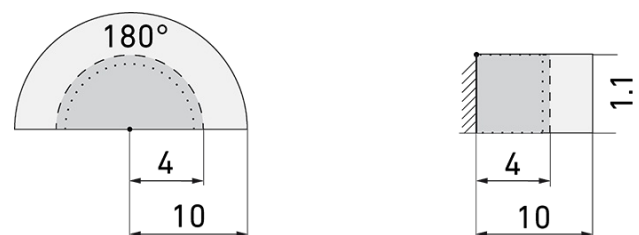

### Produktbeschreibung

- Für den Einsatz in Schalterkombinationen mit 180° Erfassungsbereich zur zuverlässigen Detektion von Bewegungen
- Für Montagehöhen zwischen 1.1 - 2.2 m
- Minimaler Eigenverbrauch
- Abdeckclips im Lieferumfang
- Liefert Informationen zur Raumbelagung, Bewegungserkennung und Lux Werte
- Parametrierbar und adressierbar über DALI Steuergeräte, gemäss IEC 62386 Teil 101/103/303/304

### Illustrationen

Abmessungen in mm

### Erfassungsschemas

Abmessungen in m

links: Aufsicht, rechts: Seitenansicht

.....

Reichweite bei sitzender Tätigkeit  
(Präsenz)

---

Reichweite bei direktem  
Draufzugehen (radial)

—