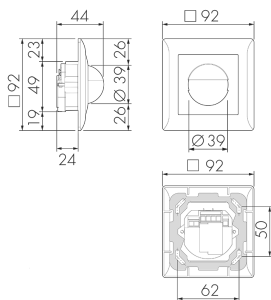

Indoor 180-BMS DALI-2 UP KAL/B

Präsenzmelder BMS, Design Kallysto, braun

E-Nr: 535 930 103

Preis brutto exkl. MwSt.: 261.00 CHF

Produktbeschreibung

- Für Wand-Unterputz-Montage mit 180° Erfassungsbereich zur zuverlässigen Detektion von Bewegungen
- Für Montagehöhen zwischen 1.1 - 2.2 m
- Minimaler Eigenverbrauch
- Abdeckclips im Lieferumfang
- Liefert Informationen zur Raumbelagung, Bewegungserkennung und Lux Werte
- Parametrierbar und adressierbar über DALI Steuergeräte, gemäss IEC 62386 Teil 101/103/303/304

Illustrationen

Abmessungen in mm

Erfassungsschemas

Abmessungen in m

links: Aufsicht, rechts: Seitenansicht

.....

Reichweite bei sitzender Tätigkeit (Präsenz)

Reichweite bei direktem Draufzugehen (radial)

—

Reichweite bei seitlichem Vorbeigehen (tangential)

Technische Daten

Montageeigenschaften	
Montagekategorie	Unterputz (UP)
Geeignet für Wandmontage	ja
Montagehöhe empfohlen [m]	1.1
Montagehöhe minimum [m]	1.1
Montagehöhe maximum 2 [m]	2.2
Anschlussart	Schraubklemme
Material und Bauform	
Breite [mm]	88
Höhe [mm]	88
Tiefe [mm]	44
Einbautiefe [mm]	24
Werkstoff	Kunststoff
Werkstoffgüte	Polycarbonat
Schutzart [IP]	IP20
Betriebstemperatur [°C]	-25 °C bis +55 °C
Schlagfestigkeit [IK]	IK05
Schutzklasse	II
Prüfzeichen	CE
Halogenfrei	ja
Oberflächenschutz Gehäuse	unbehandelt
Ausführung der Oberfläche	matt
UV-Beständig	UV-stabilisiertes Polycarbonat
Farbe	Braun
Farbcode	RAL 8028
Elektrotechnische Eigenschaften	
Spannungsversorgung [V]	DALI, max. 22.5 V
Spannungsart	DC
LED-Anzeige	ja
Sensoreigenschaften	
Reichweite bei seitlichem Vorbeigehen (tangential) [m]	10
Reichweite bei direktem Draufzugehen (radial) [m]	4
Reichweite für sitzende Personen (Präsenz) [m]	4
Erfassungswinkel [°]	180