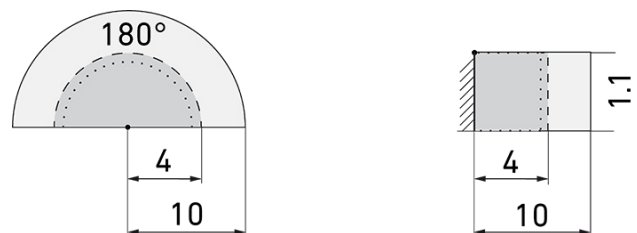

Indoor 180-BMS DALI-2 UP KAL/B

Präsenzmelder BMS, Design Kallysto, braun

E-Nr: 535 930 103

Preis brutto exkl. MwSt.: 261.00 CHF

Produktbeschreibung

- Für Wand-Unterputz-Montage mit 180° Erfassungsbereich zur zuverlässigen Detektion von Bewegungen
- Für Montagehöhen zwischen 1.1 - 2.2 m
- Minimaler Eigenverbrauch
- Abdeckclips im Lieferumfang
- Liefert Informationen zur Raumbelagung, Bewegungserkennung und Lux Werte
- Parametrierbar und adressierbar über DALI Steuergeräte, gemäss IEC 62386 Teil 101/103/303/304

Illustrationen

Abmessungen in mm

Erfassungsschemas

Abmessungen in m

links: Aufsicht, rechts: Seitenansicht

.....

Reichweite bei sitzender Tätigkeit (Präsenz)

Reichweite bei direktem Draufzugehen (radial)

—

Reichweite bei seitlichem Vorbeigehen (tangential)

Technische Daten

Montageeigenschaften	
Montagekategorie	Unterputz (UP)
Geeignet für Wandmontage	ja
Montagehöhe empfohlen [m]	1.1
Montagehöhe minimum [m]	1.1
Montagehöhe maximum 2 [m]	2.2
Anschlussart	Schraubklemme
Material und Bauform	
Breite [mm]	88
Höhe [mm]	88
Tiefe [mm]	44
Einbautiefe [mm]	24
Werkstoff	Kunststoff
Werkstoffgüte	Polycarbonat
Schutzart [IP]	IP20
Betriebstemperatur [°C]	-25 °C bis +55 °C
Schlagfestigkeit [IK]	IK05
Schutzklasse	II
Prüfzeichen	CE
Halogenfrei	ja
Oberflächenschutz Gehäuse	unbehandelt
Ausführung der Oberfläche	matt
UV-Beständig	UV-stabilisiertes Polycarbonat
Farbe	Braun
Farbcode	RAL 8028
Elektrotechnische Eigenschaften	
Spannungsversorgung [V]	DALI, max. 22.5 V
Spannungsart	DC
LED-Anzeige	ja
Sensoreigenschaften	
Reichweite bei seitlichem Vorbeigehen (tangential) [m]	10
Reichweite bei direktem Draufzugehen (radial) [m]	4
Reichweite für sitzende Personen (Präsenz) [m]	4
Erfassungswinkel [°]	180