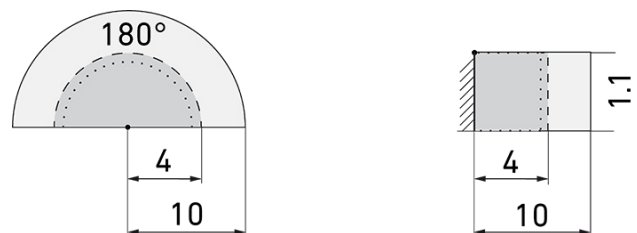

Indoor 180-BMS DALI-2 UP KAL/DG

Präsenzmelder BMS, Design Kallysto,
dunkelgrau

E-Nr: 535 930 133

Preis brutto exkl. MwSt.: 261.00 CHF

Produktbeschreibung

- Für Wand-Unterputz-Montage mit 180° Erfassungsbereich zur zuverlässigen Detektion von Bewegungen
- Für Montagehöhen zwischen 1.1 - 2.2 m
- Minimaler Eigenverbrauch
- Abdeckclips im Lieferumfang
- Liefert Informationen zur Raumbelugung, Bewegungserkennung und Lux Werte
- Parametrierbar und adressierbar über DALI Steuergeräte, gemäss IEC 62386 Teil 101/103/303/304

Illustrationen

Abmessungen in mm

Erfassungsschemas

Abmessungen in m

links: Aufsicht, rechts: Seitenansicht

.....

Reichweite bei sitzender Tätigkeit
(Präsenz)

Reichweite bei direktem
Draufzugehen (radial)

—

Reichweite bei seitlichem
Vorbeigehen (tangential)

Technische Daten

Montageeigenschaften	
Montagekategorie	Unterputz (UP)
Geeignet für Wandmontage	ja
Montagehöhe empfohlen [m]	1.1
Montagehöhe minimum [m]	1.1
Montagehöhe maximum 2 [m]	2.2
Anschlussart	Schraubklemme
Material und Bauform	
Breite [mm]	88
Höhe [mm]	88
Tiefe [mm]	44
Einbautiefe [mm]	24
Werkstoff	Kunststoff
Werkstoffgüte	Polycarbonat
Schutzart [IP]	IP20
Betriebstemperatur [°C]	-25 °C bis +55 °C
Schlagfestigkeit [IK]	IK05
Schutzklasse	II
Prüfzeichen	CE
Halogenfrei	ja
Oberflächenschutz Gehäuse	unbehandelt
Ausführung der Oberfläche	matt
UV-Beständig	UV-stabilisiertes Polycarbonat
Farbe	Dunkelgrau
Farbcode	RAL 7012
Elektrotechnische Eigenschaften	
Spannungsversorgung [V]	DALI, max. 22.5 V
Spannungsart	DC
LED-Anzeige	ja
Sensoreigenschaften	
Reichweite bei seitlichem Vorbeigehen (tangential) [m]	10
Reichweite bei direktem Draufzugehen (radial) [m]	4
Reichweite für sitzende Personen (Präsenz) [m]	4
Erfassungswinkel [°]	180