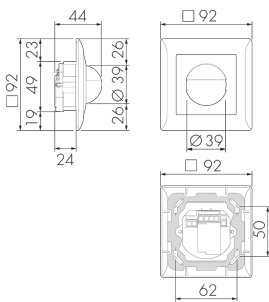

Indoor 180-BMS DALI-2 UP KAL/DG

Präsenzmelder BMS, Design Kallysto,
dunkelgrau

E-Nr: 535 930 133

Preis brutto exkl. MwSt.: 261.00 CHF

Produktbeschreibung

- Für Wand-Unterputz-Montage mit 180° Erfassungsbereich zur zuverlässigen Detektion von Bewegungen
- Für Montagehöhen zwischen 1.1 - 2.2 m
- Minimaler Eigenverbrauch
- Abdeckclips im Lieferumfang
- Liefert Informationen zur Raumbelugung, Bewegungserkennung und Lux Werte
- Parametrierbar und adressierbar über DALI Steuergeräte, gemäss IEC 62386 Teil 101/103/303/304

Illustrationen

Abmessungen in mm

Erfassungsschemas

Abmessungen in m

links: Aufsicht, rechts: Seitenansicht

.....

Reichweite bei sitzender Tätigkeit
(Präsenz)

Reichweite bei direktem
Draufzugehen (radial)

—

Reichweite bei seitlichem
Vorbeigehen (tangential)

Technische Daten

Montageeigenschaften	
Montagekategorie	Unterputz (UP)
Geeignet für Wandmontage	ja
Montagehöhe empfohlen [m]	1.1
Montagehöhe minimum [m]	1.1
Montagehöhe maximum 2 [m]	2.2
Anschlussart	Schraubklemme
Material und Bauform	
Breite [mm]	88
Höhe [mm]	88
Tiefe [mm]	44
Einbautiefe [mm]	24
Werkstoff	Kunststoff
Werkstoffgüte	Polycarbonat
Schutzart [IP]	IP20
Betriebstemperatur [°C]	-25 °C bis +55 °C
Schlagfestigkeit [IK]	IK05
Schutzklasse	II
Prüfzeichen	CE
Halogenfrei	ja
Oberflächenschutz Gehäuse	unbehandelt
Ausführung der Oberfläche	matt
UV-Beständig	UV-stabilisiertes Polycarbonat
Farbe	Dunkelgrau
Farbcode	RAL 7012
Elektrotechnische Eigenschaften	
Spannungsversorgung [V]	DALI, max. 22.5 V
Spannungsart	DC
LED-Anzeige	ja
Sensoreigenschaften	
Reichweite bei seitlichem Vorbeigehen (tangential) [m]	10
Reichweite bei direktem Draufzugehen (radial) [m]	4
Reichweite für sitzende Personen (Präsenz) [m]	4
Erfassungswinkel [°]	180