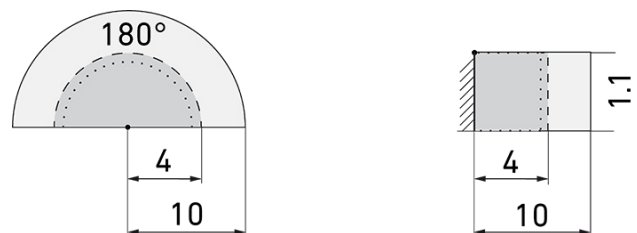

Indoor 180-BMS DALI-2 AP KAL/W

Präsenzmelder BMS, Design Kallysto, weiss

E-Nr: 535 930 143

Preis brutto exkl. MwSt.: 261.00 CHF

Produktbeschreibung

- Für Wand-Aufputz-Montage mit 180° Erfassungsbereich zur zuverlässigen Detektion von Bewegungen
- Für Montagehöhen zwischen 1.1 - 2.2 m
- Minimaler Eigenverbrauch
- Abdeckclips im Lieferumfang
- Liefert Informationen zur Raumbelugung, Bewegungserkennung und Lux Werte
- Parametrierbar und adressierbar über DALI Steuergeräte, gemäss IEC 62386 Teil 101/103/303/304

Illustrationen

Abmessungen in mm

Erfassungsschemas

Abmessungen in m

links: Aufsicht, rechts: Seitenansicht

.....

Reichweite bei sitzender Tätigkeit
(Präsenz)

Reichweite bei direktem
Draufzugehen (radial)

—

Reichweite bei seitlichem
Vorbeigehen (tangential)

Technische Daten

Montageeigenschaften	
Montagekategorie	Aufputz (AP)
Geeignet für Wandmontage	ja
Montagehöhe empfohlen [m]	1.1
Montagehöhe minimum [m]	1.1
Montagehöhe maximum 2 [m]	2.2
Anschlussart	Schraubklemme
Material und Bauform	
Breite [mm]	88
Höhe [mm]	88
Tiefe [mm]	72
Werkstoff	Kunststoff
Werkstoffgüte	Polycarbonat
Schutzart [IP]	IP20
Betriebstemperatur [°C]	-25 °C bis +55 °C
Schlagfestigkeit [IK]	IK05
Schutzklasse	II
Prüfzeichen	CE
Halogenfrei	ja
Oberflächenschutz Gehäuse	unbehandelt
Ausführung der Oberfläche	matt
UV-Beständig	UV-stabilisiertes Polycarbonat
Farbe	Weiss
Farbcode	RAL 9010
Elektrotechnische Eigenschaften	
Spannungsversorgung [V]	DALI, max. 22.5 V
Spannungsart	DC
LED-Anzeige	ja
Sensoreigenschaften	
Reichweite bei seitlichem Vorbeigehen (tangential) [m]	10
Reichweite bei direktem Draufzugehen (radial) [m]	4
Reichweite für sitzende Personen (Präsenz) [m]	4
Erfassungswinkel [°]	180
Schwenkbereich Sensor, horizontal [°]	0