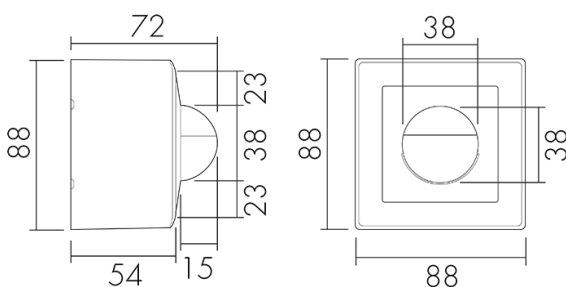

Indoor 180-BMS DALI-2 AP KAL/W

Präsenzmelder BMS, Design Kallysto, weiss

E-Nr: 535 930 143

Preis brutto exkl. MwSt.: 261.00 CHF

Produktbeschreibung

- Für Wand-Aufputz-Montage mit 180° Erfassungsbereich zur zuverlässigen Detektion von Bewegungen
- Für Montagehöhen zwischen 1.1 - 2.2 m
- Minimaler Eigenverbrauch
- Abdeckclips im Lieferumfang
- Liefert Informationen zur Raumbelugung, Bewegungserkennung und Lux Werte
- Parametrierbar und adressierbar über DALI Steuergeräte, gemäss IEC 62386 Teil 101/103/303/304

Illustrationen

Abmessungen in mm

Erfassungsschemas

Abmessungen in m

links: Aufsicht, rechts: Seitenansicht

.....

Reichweite bei sitzender Tätigkeit
(Präsenz)

Reichweite bei direktem
Draufzugehen (radial)

—

Reichweite bei seitlichem
Vorbeigehen (tangential)

Technische Daten

Montageeigenschaften	
Montagekategorie	Aufputz (AP)
Geeignet für Wandmontage	ja
Montagehöhe empfohlen [m]	1.1
Montagehöhe minimum [m]	1.1
Montagehöhe maximum 2 [m]	2.2
Anschlussart	Schraubklemme
Material und Bauform	
Breite [mm]	88
Höhe [mm]	88
Tiefe [mm]	72
Werkstoff	Kunststoff
Werkstoffgüte	Polycarbonat
Schutzart [IP]	IP20
Betriebstemperatur [°C]	-25 °C bis +55 °C
Schlagfestigkeit [IK]	IK05
Schutzklasse	II
Prüfzeichen	CE
Halogenfrei	ja
Oberflächenschutz Gehäuse	unbehandelt
Ausführung der Oberfläche	matt
UV-Beständig	UV-stabilisiertes Polycarbonat
Farbe	Weiss
Farbcode	RAL 9010
Elektrotechnische Eigenschaften	
Spannungsversorgung [V]	DALI, max. 22.5 V
Spannungsart	DC
LED-Anzeige	ja
Sensoreigenschaften	
Reichweite bei seitlichem Vorbeigehen (tangential) [m]	10
Reichweite bei direktem Draufzugehen (radial) [m]	4
Reichweite für sitzende Personen (Präsenz) [m]	4
Erfassungswinkel [°]	180
Schwenkbereich Sensor, horizontal [°]	0