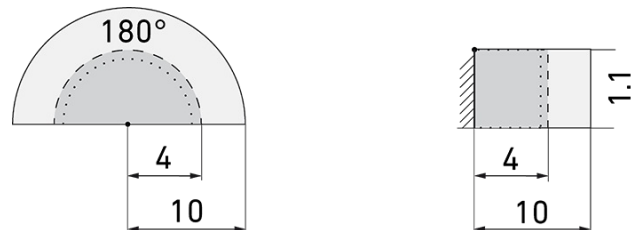

Indoor 180-BMS DALI-2 AP KAL/BE

Präsenzmelder BMS, Design Kallysto, braun

E-Nr: 535 930 153

Preis brutto exkl. MwSt.: 261.00 CHF

Produktbeschreibung

- Für Wand-Aufputz-Montage mit 180° Erfassungsbereich zur zuverlässigen Detektion von Bewegungen
- Für Montagehöhen zwischen 1.1 - 2.2 m
- Minimaler Eigenverbrauch
- Abdeckclips im Lieferumfang
- Liefert Informationen zur Raumbelagung, Bewegungserkennung und Lux Werte
- Parametrierbar und adressierbar über DALI Steuergeräte, gemäss IEC 62386 Teil 101/103/303/304

Illustrationen

Abmessungen in mm

Erfassungsschemas

Abmessungen in m

links: Aufsicht, rechts: Seitenansicht

.....

Reichweite bei sitzender Tätigkeit
(Präsenz)

Reichweite bei direktem
Draufzugehen (radial)

—

Reichweite bei seitlichem
Vorbeigehen (tangential)

Technische Daten

Montageeigenschaften	
Montagekategorie	Aufputz (AP)
Geeignet für Wandmontage	ja
Montagehöhe empfohlen [m]	1.1
Montagehöhe minimum [m]	1.1
Montagehöhe maximum 2 [m]	2.2
Anschlussart	Schraubklemme
Material und Bauform	
Breite [mm]	88
Höhe [mm]	88
Tiefe [mm]	72
Werkstoff	Kunststoff
Werkstoffgüte	Polycarbonat
Schutzart [IP]	IP20
Betriebstemperatur [°C]	-25 °C bis +55 °C
Schlagfestigkeit [IK]	IK05
Schutzklasse	II
Prüfzeichen	CE
Halogenfrei	ja
Oberflächenschutz Gehäuse	unbehandelt
Ausführung der Oberfläche	matt
UV-Beständig	UV-stabilisiertes Polycarbonat
Farbe	Beige
Farbcode	RAL 7040
Elektrotechnische Eigenschaften	
Spannungsversorgung [V]	DALI, max. 22.5 V
Spannungsart	DC
LED-Anzeige	ja
Sensoreigenschaften	
Reichweite bei seitlichem Vorbeigehen (tangential) [m]	10
Reichweite bei direktem Draufzugehen (radial) [m]	4
Reichweite für sitzende Personen (Präsenz) [m]	4
Erfassungswinkel [°]	180
Schwenkbereich Sensor, horizontal [°]	0