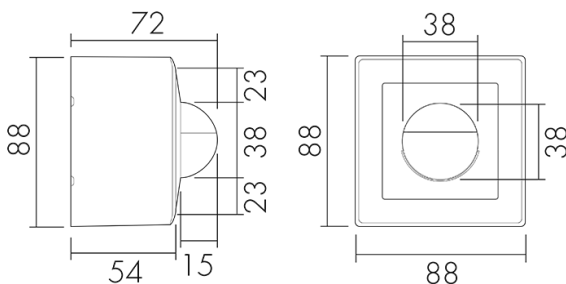

Indoor 180-BMS DALI-2 AP KAL/BE

Präsenzmelder BMS, Design Kallysto, braun

E-Nr: 535 930 153

Preis brutto exkl. MwSt.: 261.00 CHF

Produktbeschreibung

- Für Wand-Aufputz-Montage mit 180° Erfassungsbereich zur zuverlässigen Detektion von Bewegungen
- Für Montagehöhen zwischen 1.1 - 2.2 m
- Minimaler Eigenverbrauch
- Abdeckclips im Lieferumfang
- Liefert Informationen zur Raumbelagung, Bewegungserkennung und Lux Werte
- Parametrierbar und adressierbar über DALI Steuergeräte, gemäss IEC 62386 Teil 101/103/303/304

Illustrationen

Abmessungen in mm

Erfassungsschemas

Abmessungen in m

links: Aufsicht, rechts: Seitenansicht

.....

Reichweite bei sitzender Tätigkeit
(Präsenz)

Reichweite bei direktem
Draufzugehen (radial)

—

Reichweite bei seitlichem
Vorbeigehen (tangential)

Technische Daten

Montageeigenschaften	
Montagekategorie	Aufputz (AP)
Geeignet für Wandmontage	ja
Montagehöhe empfohlen [m]	1.1
Montagehöhe minimum [m]	1.1
Montagehöhe maximum 2 [m]	2.2
Anschlussart	Schraubklemme
Material und Bauform	
Breite [mm]	88
Höhe [mm]	88
Tiefe [mm]	72
Werkstoff	Kunststoff
Werkstoffgüte	Polycarbonat
Schutzart [IP]	IP20
Betriebstemperatur [°C]	-25 °C bis +55 °C
Schlagfestigkeit [IK]	IK05
Schutzklasse	II
Prüfzeichen	CE
Halogenfrei	ja
Oberflächenschutz Gehäuse	unbehandelt
Ausführung der Oberfläche	matt
UV-Beständig	UV-stabilisiertes Polycarbonat
Farbe	Beige
Farbcode	RAL 7040
Elektrotechnische Eigenschaften	
Spannungsversorgung [V]	DALI, max. 22.5 V
Spannungsart	DC
LED-Anzeige	ja
Sensoreigenschaften	
Reichweite bei seitlichem Vorbeigehen (tangential) [m]	10
Reichweite bei direktem Draufzugehen (radial) [m]	4
Reichweite für sitzende Personen (Präsenz) [m]	4
Erfassungswinkel [°]	180
Schwenkbereich Sensor, horizontal [°]	0