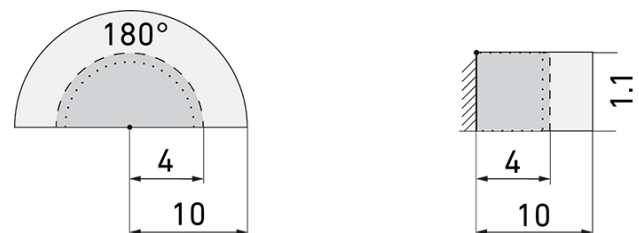

Indoor 180-BMS DALI-2 AP KAL/HG

Präsenzmelder BMS, Design Kallysto,
hellgrau

E-Nr: 535 930 183

Preis brutto exkl. MwSt.: 261.00 CHF

Produktbeschreibung

- Für Wand-Aufputz-Montage mit 180° Erfassungsbereich zur zuverlässigen Detektion von Bewegungen
- Für Montagehöhen zwischen 1.1 - 2.2 m
- Minimaler Eigenverbrauch
- Abdeckclip im Lieferumfang
- Liefert Informationen zur Raubelegung, Bewegungserkennung und Lux Werte
- Parametrierbar und adressierbar über DALI Steuergeräte, gemäss IEC 62386 Teil 101/103/303/304

Illustrationen

Abmessungen in mm

Erfassungsschemas

Abmessungen in m

links: Aufsicht, rechts: Seitenansicht

- Reichweite bei sitzender Tätigkeit (Präsenz)
- - - Reichweite bei direktem Draufzugehen (radial)
- Reichweite bei seitlichem Vorbeigehen (tangential)

Technische Daten

Montageeigenschaften

Montagekategorie Aufputz (AP)

Geeignet für Wandmontage ja

Montagehöhe empfohlen [m] 1.1

Montagehöhe maximum 2 [m] 2.2

Anschlussart Schraubklemme

Material und Bauform