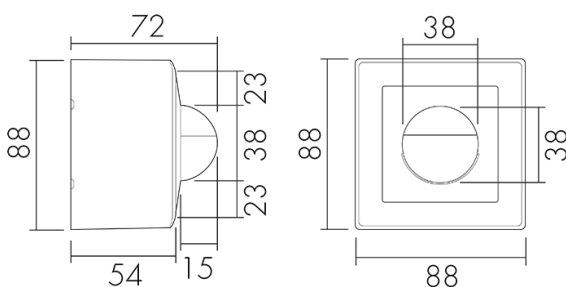

Indoor 180-BMS DALI-2 AP KAL/HG

Präsenzmelder BMS, Design Kallysto,
hellgrau

E-Nr: 535 930 183

Preis brutto exkl. MwSt.: 261.00 CHF

Produktbeschreibung

- Für Wand-Aufputz-Montage mit 180° Erfassungsbereich zur zuverlässigen Detektion von Bewegungen
- Für Montagehöhen zwischen 1.1 - 2.2 m
- Minimaler Eigenverbrauch
- Abdeckclip im Lieferumfang
- Liefert Informationen zur Raubelegung, Bewegungserkennung und Lux Werte
- Parametrierbar und adressierbar über DALI Steuergeräte, gemäss IEC 62386 Teil 101/103/303/304

Illustrationen

Abmessungen in mm

Erfassungsschemas

Abmessungen in m

links: Aufsicht, rechts: Seitenansicht

- Reichweite bei sitzender Tätigkeit (Präsenz)
- - - Reichweite bei direktem Draufzugehen (radial)
- Reichweite bei seitlichem Vorbeigehen (tangential)

Technische Daten

Montageeigenschaften

Montagekategorie Aufputz (AP)

Geeignet für Wandmontage ja

Montagehöhe empfohlen [m] 1.1

Montagehöhe maximum 2 [m] 2.2

Anschlussart Schraubklemme

Material und Bauform

Breite [mm] 88

Höhe [mm] 88

Tiefe [mm] 72

Werkstoff Kunststoff

Werkstoffgüte Polycarbonat

Schutzart [IP] IP20

Betriebstemperatur [°C] -25 °C bis +55 °C

Schlagfestigkeit [IK] IK05