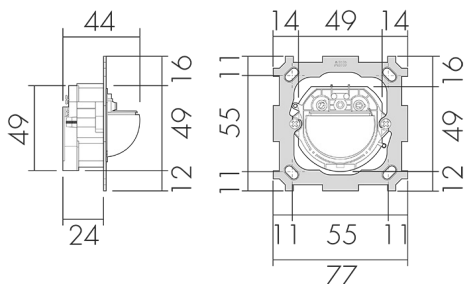

### Produktbeschreibung

- Für Montagehöhen zwischen 1.1 - 2.2 m
- Minimaler Eigenverbrauch
- Abdeckclips im Lieferumfang
- Liefert Informationen zur Raumbelagung, Bewegungserkennung und Lux Werte
- Parametrierbar und adressierbar über DALI Steuergeräte, gemäss IEC 62386 Teil 101/103/303/304

### Illustrationen

Abmessungen in mm

### Erfassungsschemas

Abmessungen in m

links: Aufsicht, rechts: Seitenansicht

.....

Reichweite bei sitzender Tätigkeit  
(Präsenz)

---

Reichweite bei direktem  
Draufzugehen (radial)

—

### Technische Daten

Montageeigenschaften	
Montagekategorie	Bausatz
Geeignet für Wandmontage	ja
Montagehöhe empfohlen [m]	1.1
Montagehöhe minimum [m]	1.1
Montagehöhe maximum 2 [m]	2.2
Anschlussart	Schraubklemme
Material und Bauform	
Breite [mm]	77
Höhe [mm]	77
Tiefe [mm]	44
Einbautiefe [mm]	24
Werkstoff	Kunststoff
Werkstoffgüte	Polycarbonat
Schutzart [IP]	IP20
Betriebstemperatur [°C]	-25 °C bis +55 °C
Schlagfestigkeit [IK]	IK05
Schutzklasse	II
Prüfzeichen	CE
Halogenfrei	ja
Oberflächenschutz Gehäuse	unbehandelt
Ausführung der Oberfläche	matt
UV-Beständig	UV-stabilisiertes Polycarbonat
Farbe	n/a
Elektrotechnische Eigenschaften	
Spannungsversorgung [V]	DALI, max. 22.5 V
Spannungsart	DC
LED-Anzeige	ja
Sensoreigenschaften	
Reichweite bei seitlichem Vorbeigehen (tangential) [m]	10
Reichweite bei direktem Draufzugehen (radial) [m]	4
Reichweite für sitzende Personen (Präsenz) [m]	4
Erfassungswinkel [°]	180
Schwenkbereich Sensor, horizontal [°]	0
Schwenkbereich Sensor, vertikal [°]	0
Anzahl PIR Sensoren	2