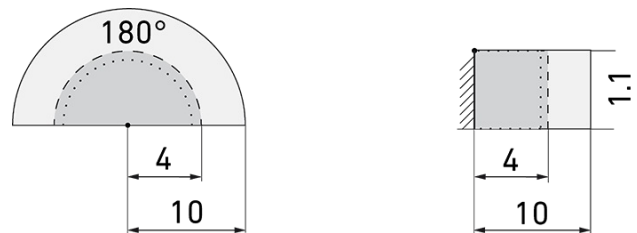

### Produktbeschreibung

- Für Montagehöhen zwischen 1.1 - 2.2 m
- Minimaler Eigenverbrauch
- Abdeckclips im Lieferumfang
- Liefert Informationen zur Raumbelagung, Bewegungserkennung und Lux Werte
- Parametrierbar und adressierbar über DALI Steuergeräte, gemäss IEC 62386 Teil 101/103/303/304

### Illustrationen

Abmessungen in mm

### Erfassungsschemas

Abmessungen in m

links: Aufsicht, rechts: Seitenansicht

.....

Reichweite bei sitzender Tätigkeit  
(Präsenz)

---

Reichweite bei direktem  
Draufzugehen (radial)

—

### Technische Daten

Montageeigenschaften	
Montagekategorie	Bausatz
Geeignet für Wandmontage	ja
Montagehöhe empfohlen [m]	1.1
Montagehöhe minimum [m]	1.1
Montagehöhe maximum 2 [m]	2.2
Anschlussart	Schraubklemme
Material und Bauform	
Breite [mm]	77
Höhe [mm]	77
Tiefe [mm]	44
Einbautiefe [mm]	24
Werkstoff	Kunststoff
Werkstoffgüte	Polycarbonat
Schutzart [IP]	IP20
Betriebstemperatur [°C]	-25 °C bis +55 °C
Schlagfestigkeit [IK]	IK05
Schutzklasse	II
Prüfzeichen	CE
Halogenfrei	ja
Oberflächenschutz Gehäuse	unbehandelt
Ausführung der Oberfläche	matt
UV-Beständig	UV-stabilisiertes Polycarbonat
Farbe	n/a
Elektrotechnische Eigenschaften	
Spannungsversorgung [V]	DALI, max. 22.5 V
Spannungsart	DC
LED-Anzeige	ja
Sensoreigenschaften	
Reichweite bei seitlichem Vorbeigehen (tangential) [m]	10
Reichweite bei direktem Draufzugehen (radial) [m]	4
Reichweite für sitzende Personen (Präsenz) [m]	4
Erfassungswinkel [°]	180
Schwenkbereich Sensor, horizontal [°]	0
Schwenkbereich Sensor, vertikal [°]	0
Anzahl PIR Sensoren	2