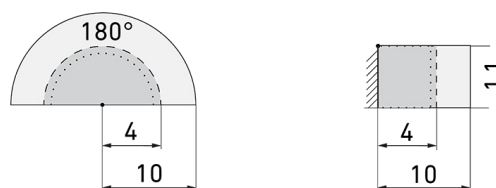

### Produktbeschreibung

- Für den Einsatz in Schalterkombinationen mit 180° Erfassungsbereich zur zuverlässigen Detektion von Bewegungen
- Für Montagehöhen zwischen 1.1 - 2.2 m
- Minimaler Eigenverbrauch
- Abdeckclip im Lieferumfang
- Liefert Informationen zur Raubelegung, Bewegungserkennung und Lux Werte
- Parametrierbar und adressierbar über DALI Steuergeräte, gemäss IEC 62386 Teil 101/103/303/304

### Illustrationen

Abmessungen in mm

### Erfassungsschemas

Abmessungen in m

links: Aufsicht, rechts: Seitenansicht

- ..... Reichweite bei sitzender Tätigkeit (Präsenz)
- - - Reichweite bei direktem Draufzugehen (radial)
- Reichweite bei seitlichem Vorbeigehen (tangential)