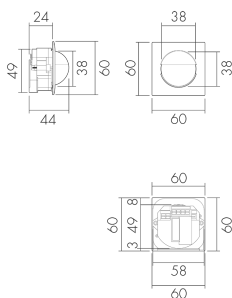

### Produktbeschreibung

- Für den Einsatz in Schalterkombinationen mit 180° Erfassungsbereich zur zuverlässigen Detektion von Bewegungen
- Für Montagehöhen zwischen 1.1 - 2.2 m
- Minimaler Eigenverbrauch
- Abdeckclip im Lieferumfang
- Liefert Informationen zur Raubelegung, Bewegungserkennung und Lux Werte
- Parametrierbar und adressierbar über DALI Steuergeräte, gemäss IEC 62386 Teil 101/103/303/304

### Illustrationen

Abmessungen in mm

### Erfassungsschemas

Abmessungen in m

links: Aufsicht, rechts: Seitenansicht

- ..... Reichweite bei sitzender Tätigkeit (Präsenz)
- - - Reichweite bei direktem Draufzugehen (radial)
- Reichweite bei seitlichem Vorbeigehen (tangential)

#### Montageeigenschaften

Montagekategorie	Einbau (EB)
Geeignet für Wandmontage	ja
Montagehöhe empfohlen [m]	1.1
Montagehöhe maximum 2 [m]	2.2
Anschlussart	Schraubklemme
<b>Material und Bauform</b>	
Breite [mm]	60
Höhe [mm]	60
Tiefe [mm]	44
Einbautiefe [mm]	24
Werkstoff	Kunststoff
Werkstoffgüte	Polycarbonat
Schutzart [IP]	IP20
Betriebstemperatur [°C]	-25 °C bis +55 °C
Schlagfestigkeit [IK]	IK05
Schutzklasse	II
Prüfzeichen	CE
Halogenfrei	ja
Oberflächenschutz Gehäuse	unbehandelt
Ausführung der Oberfläche	matt
UV-Beständig	UV-stabilisiertes Polycarbonat
Farbe	Weiss
Farbcode	RAL 9010
<b>Elektrotechnische Eigenschaften</b>	
Spannungsversorgung [V]	DALI, max. 22.5 V
Spannungsart	DC
LED-Anzeige	ja
<b>Sensoreigenschaften</b>	
Reichweite bei seitlichem Vorbeigehen (tangential) [m]	10
Reichweite bei direktem Draufzugehen (radial) [m]	4
Reichweite für sitzende Personen (Präsenz) [m]	4
Erfassungswinkel [°]	180
Schwenkbereich Sensor, horizontal [°]	0