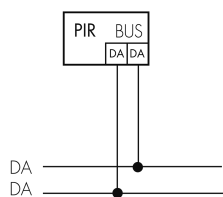

Schwenkbereich Sensor, vertikal [°]	0
Anzahl PIR Sensoren	2
Anzahl Helligkeitssensoren	1
Ansprechhelligkeit einstellbar	ja
Mikrofon	nein

Funktionseigenschaften

Ausführung	Präsenzmelder
Werksprogramm	ja

Physische Ausgänge

Anzahl physische Ausgänge	1
Anzahl der Schaltzonen	1
Ansprechhelligkeit [lx]	0 - 4095

Ausgang [1]

Typ 1: Anzahl Kanäle des selben Typs	1
Art des Kanals	BMS-Dali Regel/Schaltausgang
Steuerausgang	Instanz 0 stellt Informationen zur Raumbelugung und Bewegungserkennung / Instanz 1 stellt LUX Werte gemäss IEC 62386 Teil 303/304 am DALI-Bus bereit

Schaltbilder

Normalbetrieb