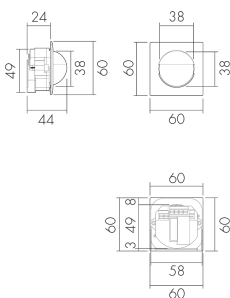

Indoor 180-BMS DALI-2 C SID/AL

Präsenzmelder BMS, Design Sidus, alu

E-Nr: 535 933 106

Preis brutto exkl. MwSt.: 260.00 CHF

Produktbeschreibung

- Für den Einsatz in Schalterkombinationen mit 180° Erfassungsbereich zur zuverlässigen Detektion von Bewegungen
- Für Montagehöhen zwischen 1.1 - 2.2 m
- Minimaler Eigenverbrauch
- Abdeckclips im Lieferumfang
- Liefert Informationen zur Raumbelagung, Bewegungserkennung und Lux Werte
- Parametrierbar und adressierbar über DALI Steuergeräte, gemäss IEC 62386 Teil 101/103/303/304

Illustrationen

Abmessungen in mm

Erfassungsschemas

Abmessungen in m

links: Aufsicht, rechts: Seitenansicht

.....

Reichweite bei sitzender Tätigkeit
(Präsenz)

Reichweite bei direktem
Draufzugehen (radial)

—

Reichweite bei seitlichem
Vorbeigehen (tangential)

Technische Daten

Montageeigenschaften	
Montagekategorie	Einbau (EB)
Geeignet für Wandmontage	ja
Montagehöhe empfohlen [m]	1.1
Montagehöhe minimum [m]	1.1
Montagehöhe maximum 2 [m]	2.2
Anschlussart	Schraubklemme
Material und Bauform	
Breite [mm]	60
Höhe [mm]	60
Tiefe [mm]	44
Einbautiefe [mm]	24
Werkstoff	Kunststoff
Werkstoffgüte	Polycarbonat
Schutzart [IP]	IP20
Betriebstemperatur [°C]	-25 °C bis +55 °C
Schlagfestigkeit [IK]	IK05
Schutzklasse	II
Prüfzeichen	CE
Halogenfrei	ja
Oberflächenschutz Gehäuse	unbehandelt
Ausführung der Oberfläche	matt
UV-Beständig	UV-stabilisiertes Polycarbonat
Farbe	Silber
Farbcode	RAL 9006 matt
Elektrotechnische Eigenschaften	
Spannungsversorgung [V]	DALI, max. 22.5 V
Spannungsart	DC
LED-Anzeige	ja
Sensoreigenschaften	
Reichweite bei seitlichem Vorbeigehen (tangential) [m]	10
Reichweite bei direktem Draufzugehen (radial) [m]	4
Reichweite für sitzende Personen (Präsenz) [m]	4
Erfassungswinkel [°]	180