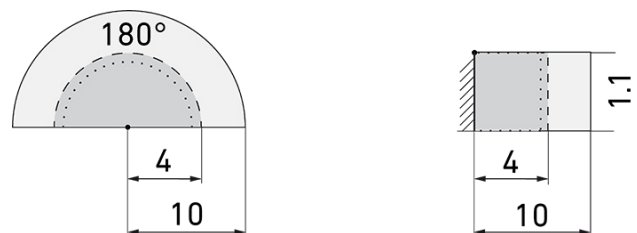

Indoor 180-BMS DALI-2 C SID/AL

Präsenzmelder BMS, Design Sidus, alu

E-Nr: 535 933 106

Preis brutto exkl. MwSt.: 260.00 CHF

Produktbeschreibung

- Für den Einsatz in Schalterkombinationen mit 180° Erfassungsbereich zur zuverlässigen Detektion von Bewegungen
- Für Montagehöhen zwischen 1.1 - 2.2 m
- Minimaler Eigenverbrauch
- Abdeckclips im Lieferumfang
- Liefert Informationen zur Raumbelagung, Bewegungserkennung und Lux Werte
- Parametrierbar und adressierbar über DALI Steuergeräte, gemäss IEC 62386 Teil 101/103/303/304

Illustrationen

Abmessungen in mm

Erfassungsschemas

Abmessungen in m

links: Aufsicht, rechts: Seitenansicht

.....

Reichweite bei sitzender Tätigkeit
(Präsenz)

Reichweite bei direktem
Draufzugehen (radial)

—

Reichweite bei seitlichem
Vorbeigehen (tangential)

Technische Daten

Montageeigenschaften	
Montagekategorie	Einbau (EB)
Geeignet für Wandmontage	ja
Montagehöhe empfohlen [m]	1.1
Montagehöhe minimum [m]	1.1
Montagehöhe maximum 2 [m]	2.2
Anschlussart	Schraubklemme
Material und Bauform	
Breite [mm]	60
Höhe [mm]	60
Tiefe [mm]	44
Einbautiefe [mm]	24
Werkstoff	Kunststoff
Werkstoffgüte	Polycarbonat
Schutzart [IP]	IP20
Betriebstemperatur [°C]	-25 °C bis +55 °C
Schlagfestigkeit [IK]	IK05
Schutzklasse	II
Prüfzeichen	CE
Halogenfrei	ja
Oberflächenschutz Gehäuse	unbehandelt
Ausführung der Oberfläche	matt
UV-Beständig	UV-stabilisiertes Polycarbonat
Farbe	Silber
Farbcode	RAL 9006 matt
Elektrotechnische Eigenschaften	
Spannungsversorgung [V]	DALI, max. 22.5 V
Spannungsart	DC
LED-Anzeige	ja
Sensoreigenschaften	
Reichweite bei seitlichem Vorbeigehen (tangential) [m]	10
Reichweite bei direktem Draufzugehen (radial) [m]	4
Reichweite für sitzende Personen (Präsenz) [m]	4
Erfassungswinkel [°]	180