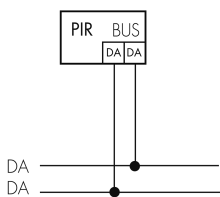

Schwenkbereich Sensor, horizontal [°]	0
Schwenkbereich Sensor, vertikal [°]	0
Anzahl PIR Sensoren	2
Anzahl Helligkeitssensoren	1
Ansprechhelligkeit einstellbar	ja
Mikrofon	nein
Funktionseigenschaften	
Ausführung	Präsenzmelder
Werksprogramm	ja
Physische Ausgänge	
Anzahl physische Ausgänge	1
Anzahl der Schaltzonen	1
Ansprechhelligkeit [lx]	0 - 4095
Ausgang [1]	
Typ 1: Anzahl Kanäle des selben Typs	1
Art des Kanals	BMS-Dali Regel/Schaltausgang
Steuerausgang	Instanz 0 stellt Informationen zur Raumbelegung und Bewegungserkennung / Instanz 1 stellt LUX Werte gemäss IEC 62386 Teil 303/304 am DALI-Bus bereit

Schaltbilder

Normalbetrieb