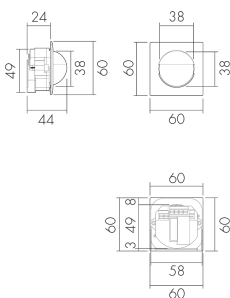

Indoor 180-BMS DALI-2 C SID/WG

Präsenzmelder BMS, Design Sidus, weiss

E-Nr: 535 933 126

Preis brutto exkl. MwSt.: 260.00 CHF

Produktbeschreibung

- Für den Einsatz in Schalterkombinationen mit 180° Erfassungsbereich zur zuverlässigen Detektion von Bewegungen
- Für Montagehöhen zwischen 1.1 - 2.2 m
- Minimaler Eigenverbrauch
- Abdeckclips im Lieferumfang
- Liefert Informationen zur Raumbelagung, Bewegungserkennung und Lux Werte
- Parametrierbar und adressierbar über DALI Steuergeräte, gemäss IEC 62386 Teil 101/103/303/304

Illustrationen

Abmessungen in mm

Erfassungsschemas

Abmessungen in m

links: Aufsicht, rechts: Seitenansicht

- | | |
|-------|--|
| | Reichweite bei sitzender Tätigkeit (Präsenz) |
| --- | Reichweite bei direktem Draufzugehen (radial) |
| — | Reichweite bei seitlichem Vorbeigehen (tangential) |

Technische Daten

Montageeigenschaften	
Montagekategorie	Einbau (EB)
Geeignet für Wandmontage	ja
Montagehöhe empfohlen [m]	1.1
Montagehöhe minimum [m]	1.1
Montagehöhe maximum 2 [m]	2.2
Anschlussart	Schraubklemme
Material und Bauform	
Breite [mm]	60
Höhe [mm]	60
Tiefe [mm]	44
Einbautiefe [mm]	24
Werkstoff	Kunststoff
Werkstoffgüte	Polycarbonat
Schutzart [IP]	IP20
Betriebstemperatur [°C]	-25 °C bis +55 °C
Schlagfestigkeit [IK]	IK05
Schutzklasse	II
Prüfzeichen	CE
Halogenfrei	ja
Oberflächenschutz Gehäuse	unbehandelt
Ausführung der Oberfläche	matt
UV-Beständig	UV-stabilisiertes Polycarbonat
Farbe	Weiss
Farbcode	RAL 9010
Elektrotechnische Eigenschaften	
Spannungsversorgung [V]	DALI, max. 22.5 V
Spannungsart	DC
LED-Anzeige	ja
Sensoreigenschaften	
Reichweite bei seitlichem Vorbeigehen (tangential) [m]	10
Reichweite bei direktem Draufzugehen (radial) [m]	4
Reichweite für sitzende Personen (Präsenz) [m]	4
Erfassungswinkel [°]	180