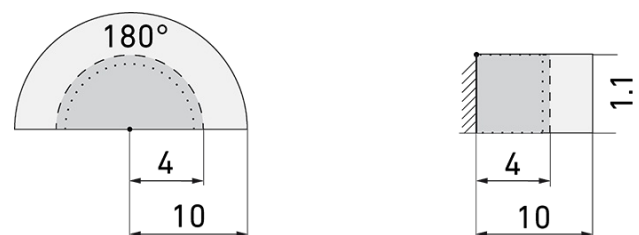

Indoor 180-BMS DALI-2 C SID/WG

Präsenzmelder BMS, Design Sidus, weiss

E-Nr: 535 933 126

Preis brutto exkl. MwSt.: 260.00 CHF

Produktbeschreibung

- Für den Einsatz in Schalterkombinationen mit 180° Erfassungsbereich zur zuverlässigen Detektion von Bewegungen
- Für Montagehöhen zwischen 1.1 - 2.2 m
- Minimaler Eigenverbrauch
- Abdeckclips im Lieferumfang
- Liefert Informationen zur Raumbelagung, Bewegungserkennung und Lux Werte
- Parametrierbar und adressierbar über DALI Steuergeräte, gemäss IEC 62386 Teil 101/103/303/304

Illustrationen

Abmessungen in mm

Erfassungsschemas

Abmessungen in m

links: Aufsicht, rechts: Seitenansicht

- | | |
|-------|--|
| | Reichweite bei sitzender Tätigkeit (Präsenz) |
| --- | Reichweite bei direktem Draufzugehen (radial) |
| — | Reichweite bei seitlichem Vorbeigehen (tangential) |

Technische Daten

Montageeigenschaften	
Montagekategorie	Einbau (EB)
Geeignet für Wandmontage	ja
Montagehöhe empfohlen [m]	1.1
Montagehöhe minimum [m]	1.1
Montagehöhe maximum 2 [m]	2.2
Anschlussart	Schraubklemme
Material und Bauform	
Breite [mm]	60
Höhe [mm]	60
Tiefe [mm]	44
Einbautiefe [mm]	24
Werkstoff	Kunststoff
Werkstoffgüte	Polycarbonat
Schutzart [IP]	IP20
Betriebstemperatur [°C]	-25 °C bis +55 °C
Schlagfestigkeit [IK]	IK05
Schutzklasse	II
Prüfzeichen	CE
Halogenfrei	ja
Oberflächenschutz Gehäuse	unbehandelt
Ausführung der Oberfläche	matt
UV-Beständig	UV-stabilisiertes Polycarbonat
Farbe	Weiss
Farbcode	RAL 9010
Elektrotechnische Eigenschaften	
Spannungsversorgung [V]	DALI, max. 22.5 V
Spannungsart	DC
LED-Anzeige	ja
Sensoreigenschaften	
Reichweite bei seitlichem Vorbeigehen (tangential) [m]	10
Reichweite bei direktem Draufzugehen (radial) [m]	4
Reichweite für sitzende Personen (Präsenz) [m]	4
Erfassungswinkel [°]	180