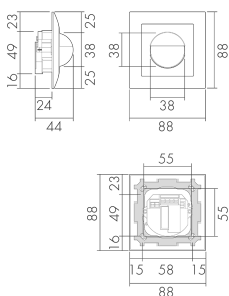

Indoor 180-BMS DALI-2 UP SID/W

Präsenzmelder BMS, Design Sidus, weiss

E-Nr: 535 933 136

Preis brutto exkl. MwSt.: 261.00 CHF

Produktbeschreibung

- Für Wand-Unterputz-Montage mit 180° Erfassungsbereich zur zuverlässigen Detektion von Bewegungen
- Für Montagehöhen zwischen 1.1 - 2.2 m
- Minimaler Eigenverbrauch
- Abdeckclip im Lieferumfang
- Liefert Informationen zur Raubelegung, Bewegungserkennung und Lux Werte
- Parametrierbar und adressierbar über DALI Steuergeräte, gemäss IEC 62386 Teil 101/103/303/304

Illustrationen

Abmessungen in mm

Erfassungsschemas

Abmessungen in m

links: Aufsicht, rechts: Seitenansicht

- Reichweite bei sitzender Tätigkeit (Präsenz)
- - - Reichweite bei direktem Draufzugehen (radial)
- Reichweite bei seitlichem Vorbeigehen (tangential)

Technische Daten

Montageeigenschaften

Montagekategorie	Unterputz (UP)
Geeignet für Wandmontage	ja
Montagehöhe empfohlen [m]	1.1
Montagehöhe maximum 2 [m]	2.2
Anschlussart	Schraubklemme
Material und Bauform	
Breite [mm]	88
Höhe [mm]	88
Tiefe [mm]	44
Einbautiefe [mm]	24
Werkstoff	Kunststoff
Werkstoffgüte	Polycarbonat
Schutzart [IP]	IP20
Betriebstemperatur [°C]	-25 °C bis +55 °C
Schlagfestigkeit [IK]	IK05
Schutzklasse	II
Prüfzeichen	CE
Halogenfrei	ja
Oberflächenschutz Gehäuse	unbehandelt
Ausführung der Oberfläche	matt
UV-Beständig	UV-stabilisiertes Polycarbonat
Farbe	Weiss
Farbcode	RAL 9010
Elektrotechnische Eigenschaften	
Spannungsversorgung [V]	DALI, max. 22.5 V
Spannungsart	DC
LED-Anzeige	ja
Sensoreigenschaften	
Reichweite bei seitlichem Vorbeigehen (tangential) [m]	10
Reichweite bei direktem Draufzugehen (radial) [m]	4
Reichweite für sitzende Personen (Präsenz) [m]	4
Erfassungswinkel [°]	180
Schwenkbereich Sensor, horizontal [°]	0