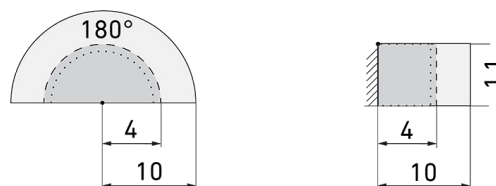

Indoor 180-BMS DALI-2 UP SID/W

Präsenzmelder BMS, Design Sidus, weiss

E-Nr: 535 933 136

Preis brutto exkl. MwSt.: 261.00 CHF

Produktbeschreibung

- Für Wand-Unterputz-Montage mit 180° Erfassungsbereich zur zuverlässigen Detektion von Bewegungen
- Für Montagehöhen zwischen 1.1 - 2.2 m
- Minimaler Eigenverbrauch
- Abdeckclip im Lieferumfang
- Liefert Informationen zur Raubelegung, Bewegungserkennung und Lux Werte
- Parametrierbar und adressierbar über DALI Steuergeräte, gemäss IEC 62386 Teil 101/103/303/304

Illustrationen

Abmessungen in mm

Erfassungsschemas

Abmessungen in m

links: Aufsicht, rechts: Seitenansicht

- Reichweite bei sitzender Tätigkeit (Präsenz)
- - - Reichweite bei direktem Draufzugehen (radial)
- Reichweite bei seitlichem Vorbeigehen (tangential)

Technische Daten

Montageeigenschaften

Montagekategorie	Unterputz (UP)
Geeignet für Wandmontage	ja
Montagehöhe empfohlen [m]	1.1
Montagehöhe maximum 2 [m]	2.2
Anschlussart	Schraubklemme
Material und Bauform	
Breite [mm]	88
Höhe [mm]	88
Tiefe [mm]	44
Einbautiefe [mm]	24
Werkstoff	Kunststoff
Werkstoffgüte	Polycarbonat
Schutzart [IP]	IP20
Betriebstemperatur [°C]	-25 °C bis +55 °C
Schlagfestigkeit [IK]	IK05
Schutzklasse	II
Prüfzeichen	CE
Halogenfrei	ja
Oberflächenschutz Gehäuse	unbehandelt
Ausführung der Oberfläche	matt
UV-Beständig	UV-stabilisiertes Polycarbonat
Farbe	Weiss
Farbcode	RAL 9010
Elektrotechnische Eigenschaften	
Spannungsversorgung [V]	DALI, max. 22.5 V
Spannungsart	DC
LED-Anzeige	ja
Sensoreigenschaften	
Reichweite bei seitlichem Vorbeigehen (tangential) [m]	10
Reichweite bei direktem Draufzugehen (radial) [m]	4
Reichweite für sitzende Personen (Präsenz) [m]	4
Erfassungswinkel [°]	180
Schwenkbereich Sensor, horizontal [°]	0