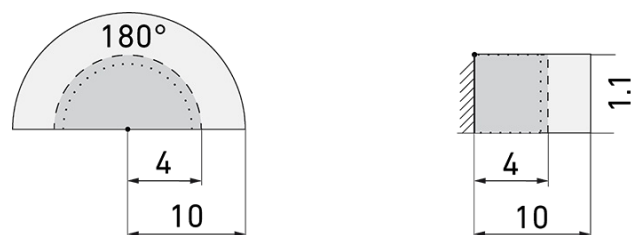

Indoor 180-BMS DALI-2 UP SID/AL

Präsenzmelder BMS, Design Sidus, alu

E-Nr: 535 933 146

Preis brutto exkl. MwSt.: 261.00 CHF

Produktbeschreibung

- Für Wand-Unterputz-Montage mit 180° Erfassungsbereich zur zuverlässigen Detektion von Bewegungen
- Für Montagehöhen zwischen 1.1 - 2.2 m
- Minimaler Eigenverbrauch
- Abdeckclips im Lieferumfang
- Liefert Informationen zur Raumbelagung, Bewegungserkennung und Lux Werte
- Parametrierbar und adressierbar über DALI Steuergeräte, gemäss IEC 62386 Teil 101/103/303/304

Illustrationen

Abmessungen in mm

Erfassungsschemas

Abmessungen in m

links: Aufsicht, rechts: Seitenansicht

.....

Reichweite bei sitzender Tätigkeit
(Präsenz)

Reichweite bei direktem
Draufzugehen (radial)

—

Reichweite bei seitlichem
Vorbeigehen (tangential)

Technische Daten

Montageeigenschaften	
Montagekategorie	Unterputz (UP)
Geeignet für Wandmontage	ja
Montagehöhe empfohlen [m]	1.1
Montagehöhe minimum [m]	1.1
Montagehöhe maximum 2 [m]	2.2
Anschlussart	Schraubklemme
Material und Bauform	
Breite [mm]	88
Höhe [mm]	88
Tiefe [mm]	44
Einbautiefe [mm]	24
Werkstoff	Kunststoff
Werkstoffgüte	Polycarbonat
Schutzart [IP]	IP20
Betriebstemperatur [°C]	-25 °C bis +55 °C
Schlagfestigkeit [IK]	IK05
Schutzklasse	II
Prüfzeichen	CE
Halogenfrei	ja
Oberflächenschutz Gehäuse	unbehandelt
Ausführung der Oberfläche	matt
UV-Beständig	UV-stabilisiertes Polycarbonat
Farbe	Silber
Farbcode	RAL 9006 matt
Elektrotechnische Eigenschaften	
Spannungsversorgung [V]	DALI, max. 22.5 V
Spannungsart	DC
LED-Anzeige	ja
Sensoreigenschaften	
Reichweite bei seitlichem Vorbeigehen (tangential) [m]	10
Reichweite bei direktem Draufzugehen (radial) [m]	4
Reichweite für sitzende Personen (Präsenz) [m]	4
Erfassungswinkel [°]	180