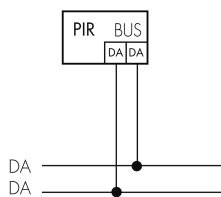

Schwenkbereich Sensor, horizontal [°]	0
Schwenkbereich Sensor, vertikal [°]	0
Anzahl PIR Sensoren	2
Anzahl Helligkeitssensoren	1
Ansprechhelligkeit einstellbar	ja
Mikrofon	nein
Funktionseigenschaften	
Ausführung	Präsenzmelder
Werksprogramm	ja
Physische Ausgänge	
Anzahl physische Ausgänge	1
Anzahl der Schaltzonen	1
Ansprechhelligkeit [lx]	0 - 4095
Ausgang [1]	
Typ 1: Anzahl Kanäle des selben Typs	1
Art des Kanals	BMS-Dali Regel/Schaltausgang
Steuerausgang	Instanz 0 stellt Informationen zur Raumbelegung und Bewegungserkennung / Instanz 1 stellt LUX Werte gemäss IEC 62386 Teil 303/304 am DALI-Bus bereit

Schaltbilder

Normalbetrieb