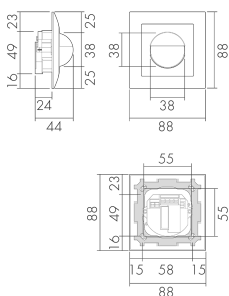

Indoor 180-BMS DALI-2 UP SID/AL

Präsenzmelder BMS, Design Sidus, alu

E-Nr: 535 933 146

Preis brutto exkl. MwSt.: 261.00 CHF

Produktbeschreibung

- Für Wand-Unterputz-Montage mit 180° Erfassungsbereich zur zuverlässigen Detektion von Bewegungen
- Für Montagehöhen zwischen 1.1 - 2.2 m
- Minimaler Eigenverbrauch
- Abdeckclips im Lieferumfang
- Liefert Informationen zur Raumbelagung, Bewegungserkennung und Lux Werte
- Parametrierbar und adressierbar über DALI Steuergeräte, gemäss IEC 62386 Teil 101/103/303/304

Illustrationen

Abmessungen in mm

Erfassungsschemas

Abmessungen in m

links: Aufsicht, rechts: Seitenansicht

.....

Reichweite bei sitzender Tätigkeit
(Präsenz)

Reichweite bei direktem
Draufzugehen (radial)

—

Reichweite bei seitlichem
Vorbeigehen (tangential)

Technische Daten

Montageeigenschaften	
Montagekategorie	Unterputz (UP)
Geeignet für Wandmontage	ja
Montagehöhe empfohlen [m]	1.1
Montagehöhe minimum [m]	1.1
Montagehöhe maximum 2 [m]	2.2
Anschlussart	Schraubklemme
Material und Bauform	
Breite [mm]	88
Höhe [mm]	88
Tiefe [mm]	44
Einbautiefe [mm]	24
Werkstoff	Kunststoff
Werkstoffgüte	Polycarbonat
Schutzart [IP]	IP20
Betriebstemperatur [°C]	-25 °C bis +55 °C
Schlagfestigkeit [IK]	IK05
Schutzklasse	II
Prüfzeichen	CE
Halogenfrei	ja
Oberflächenschutz Gehäuse	unbehandelt
Ausführung der Oberfläche	matt
UV-Beständig	UV-stabilisiertes Polycarbonat
Farbe	Silber
Farbcode	RAL 9006 matt
Elektrotechnische Eigenschaften	
Spannungsversorgung [V]	DALI, max. 22.5 V
Spannungsart	DC
LED-Anzeige	ja
Sensoreigenschaften	
Reichweite bei seitlichem Vorbeigehen (tangential) [m]	10
Reichweite bei direktem Draufzugehen (radial) [m]	4
Reichweite für sitzende Personen (Präsenz) [m]	4
Erfassungswinkel [°]	180