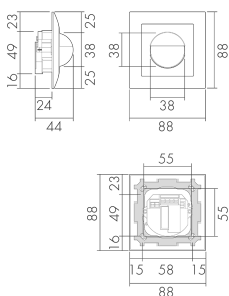

Indoor 180-BMS DALI-2 UP SID/AN

Präsenzmelder BMS, Design Sidus, anthrazit

E-Nr: 535 933 156

Preis brutto exkl. MwSt.: 261.00 CHF

Produktbeschreibung

- Für Wand-Unterputz-Montage mit 180° Erfassungsbereich zur zuverlässigen Detektion von Bewegungen
- Für Montagehöhen zwischen 1.1 - 2.2 m
- Minimaler Eigenverbrauch
- Abdeckclips im Lieferumfang
- Liefert Informationen zur Raumbelagung, Bewegungserkennung und Lux Werte
- Parametrierbar und adressierbar über DALI Steuergeräte, gemäss IEC 62386 Teil 101/103/303/304

Illustrationen

Abmessungen in mm

Erfassungsschemas

Abmessungen in m

links: Aufsicht, rechts: Seitenansicht

.....

Reichweite bei sitzender Tätigkeit
(Präsenz)

Reichweite bei direktem
Draufzugehen (radial)

—

Reichweite bei seitlichem
Vorbeigehen (tangential)

Technische Daten

Montageeigenschaften	
Montagekategorie	Unterputz (UP)
Geeignet für Wandmontage	ja
Montagehöhe empfohlen [m]	1.1
Montagehöhe minimum [m]	1.1
Montagehöhe maximum 2 [m]	2.2
Anschlussart	Schraubklemme
Material und Bauform	
Breite [mm]	88
Höhe [mm]	88
Tiefe [mm]	44
Einbautiefe [mm]	24
Werkstoff	Kunststoff
Werkstoffgüte	Polycarbonat
Schutzart [IP]	IP20
Betriebstemperatur [°C]	-25 °C bis +55 °C
Schlagfestigkeit [IK]	IK05
Schutzklasse	II
Prüfzeichen	CE
Halogenfrei	ja
Oberflächenschutz Gehäuse	unbehandelt
Ausführung der Oberfläche	matt
UV-Beständig	UV-stabilisiertes Polycarbonat
Farbe	Dunkelgrau
Farbcode	RAL 7012
Elektrotechnische Eigenschaften	
Spannungsversorgung [V]	DALI, max. 22.5 V
Spannungsart	DC
LED-Anzeige	ja
Sensoreigenschaften	
Reichweite bei seitlichem Vorbeigehen (tangential) [m]	10
Reichweite bei direktem Draufzugehen (radial) [m]	4
Reichweite für sitzende Personen (Präsenz) [m]	4
Erfassungswinkel [°]	180