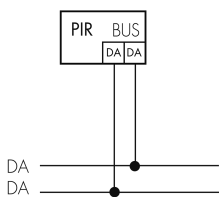

Schwenkbereich Sensor, horizontal [°]	0
Schwenkbereich Sensor, vertikal [°]	0
Anzahl PIR Sensoren	2
Anzahl Helligkeitssensoren	1
Ansprechhelligkeit einstellbar	ja
Mikrofon	nein
Funktionseigenschaften	
Ausführung	Präsenzmelder
Werksprogramm	ja
Physische Ausgänge	
Anzahl physische Ausgänge	1
Anzahl der Schaltzonen	1
Ansprechhelligkeit [lx]	0 - 4095
Ausgang [1]	
Typ 1: Anzahl Kanäle des selben Typs	1
Art des Kanals	BMS-Dali Regel/Schaltausgang
Steuerausgang	Instanz 0 stellt Informationen zur Raumbelegung und Bewegungserkennung / Instanz 1 stellt LUX Werte gemäss IEC 62386 Teil 303/304 am DALI-Bus bereit

Schaltbilder

Normalbetrieb