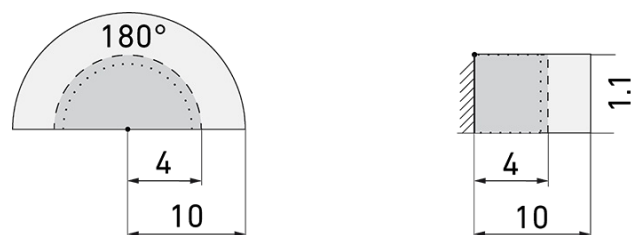

Indoor 180-BMS DALI-2 UP SID/AN

Präsenzmelder BMS, Design Sidus, anthrazit

E-Nr: 535 933 156

Preis brutto exkl. MwSt.: 261.00 CHF

Produktbeschreibung

- Für Wand-Unterputz-Montage mit 180° Erfassungsbereich zur zuverlässigen Detektion von Bewegungen
- Für Montagehöhen zwischen 1.1 - 2.2 m
- Minimaler Eigenverbrauch
- Abdeckclips im Lieferumfang
- Liefert Informationen zur Raumbelagung, Bewegungserkennung und Lux Werte
- Parametrierbar und adressierbar über DALI Steuergeräte, gemäss IEC 62386 Teil 101/103/303/304

Illustrationen

Abmessungen in mm

Erfassungsschemas

Abmessungen in m

links: Aufsicht, rechts: Seitenansicht

.....

Reichweite bei sitzender Tätigkeit
(Präsenz)

Reichweite bei direktem
Draufzugehen (radial)

—

Reichweite bei seitlichem
Vorbeigehen (tangential)

Technische Daten

Montageeigenschaften	
Montagekategorie	Unterputz (UP)
Geeignet für Wandmontage	ja
Montagehöhe empfohlen [m]	1.1
Montagehöhe minimum [m]	1.1
Montagehöhe maximum 2 [m]	2.2
Anschlussart	Schraubklemme
Material und Bauform	
Breite [mm]	88
Höhe [mm]	88
Tiefe [mm]	44
Einbautiefe [mm]	24
Werkstoff	Kunststoff
Werkstoffgüte	Polycarbonat
Schutzart [IP]	IP20
Betriebstemperatur [°C]	-25 °C bis +55 °C
Schlagfestigkeit [IK]	IK05
Schutzklasse	II
Prüfzeichen	CE
Halogenfrei	ja
Oberflächenschutz Gehäuse	unbehandelt
Ausführung der Oberfläche	matt
UV-Beständig	UV-stabilisiertes Polycarbonat
Farbe	Dunkelgrau
Farbcode	RAL 7012
Elektrotechnische Eigenschaften	
Spannungsversorgung [V]	DALI, max. 22.5 V
Spannungsart	DC
LED-Anzeige	ja
Sensoreigenschaften	
Reichweite bei seitlichem Vorbeigehen (tangential) [m]	10
Reichweite bei direktem Draufzugehen (radial) [m]	4
Reichweite für sitzende Personen (Präsenz) [m]	4
Erfassungswinkel [°]	180