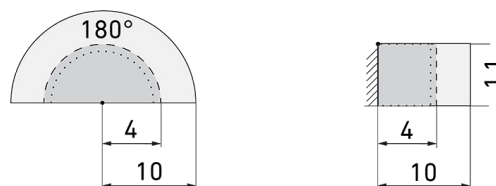

Indoor 180-BMS DALI-2 UP SID/WG

Präsenzmelder BMS, Design Sidus, weiss

E-Nr: 535 933 166

Preis brutto exkl. MwSt.: 261.00 CHF

Produktbeschreibung

- Für Wand-Unterputz-Montage mit 180° Erfassungsbereich zur zuverlässigen Detektion von Bewegungen
- Für Montagehöhen zwischen 1.1 - 2.2 m
- Minimaler Eigenverbrauch
- Abdeckclip im Lieferumfang
- Liefert Informationen zur Raumbelegung, Bewegungserkennung und Lux Werte
- Parametrierbar und adressierbar über DALI Steuergeräte, gemäss IEC 62386 Teil 101/103/303/304

Illustrationen

Abmessungen in mm

Erfassungsschemas

Abmessungen in m

links: Aufsicht, rechts: Seitenansicht

- Reichweite bei sitzender Tätigkeit (Präsenz)
- - - Reichweite bei direktem Draufzugehen (radial)
- Reichweite bei seitlichem Vorbeigehen (tangential)

Technische Daten

Montageeigenschaften

Montagekategorie	Unterputz (UP)
Geeignet für Wandmontage	ja
Montagehöhe empfohlen [m]	1.1
Montagehöhe maximum 2 [m]	2.2
Anschlussart	Schraubklemme
Material und Bauform	
Breite [mm]	88
Höhe [mm]	88
Tiefe [mm]	44
Einbautiefe [mm]	24
Werkstoff	Kunststoff
Werkstoffgüte	Polycarbonat
Schutzart [IP]	IP20
Betriebstemperatur [°C]	-25 °C bis +55 °C
Schlagfestigkeit [IK]	IK05
Schutzklasse	II
Prüfzeichen	CE
Halogenfrei	ja
Oberflächenschutz Gehäuse	unbehandelt
Ausführung der Oberfläche	matt
UV-Beständig	UV-stabilisiertes Polycarbonat
Farbe	Weiss
Farbcode	RAL 9010
Elektrotechnische Eigenschaften	
Spannungsversorgung [V]	DALI, max. 22.5 V
Spannungsart	DC
LED-Anzeige	ja
Sensoreigenschaften	
Reichweite bei seitlichem Vorbeigehen (tangential) [m]	10
Reichweite bei direktem Draufzugehen (radial) [m]	4
Reichweite für sitzende Personen (Präsenz) [m]	4
Erfassungswinkel [°]	180
Schwenkbereich Sensor, horizontal [°]	0