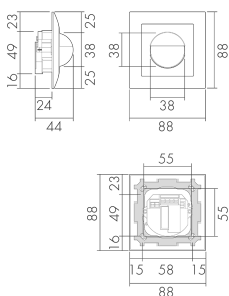

Indoor 180-BMS DALI-2 UP SID/WG

Präsenzmelder BMS, Design Sidus, weiss

E-Nr: 535 933 166

Preis brutto exkl. MwSt.: 261.00 CHF

Produktbeschreibung

- Für Wand-Unterputz-Montage mit 180° Erfassungsbereich zur zuverlässigen Detektion von Bewegungen
- Für Montagehöhen zwischen 1.1 - 2.2 m
- Minimaler Eigenverbrauch
- Abdeckclip im Lieferumfang
- Liefert Informationen zur Raumbelegung, Bewegungserkennung und Lux Werte
- Parametrierbar und adressierbar über DALI Steuergeräte, gemäss IEC 62386 Teil 101/103/303/304

Illustrationen

Abmessungen in mm

Erfassungsschemas

Abmessungen in m

links: Aufsicht, rechts: Seitenansicht

- Reichweite bei sitzender Tätigkeit (Präsenz)
- - - Reichweite bei direktem Draufzugehen (radial)
- Reichweite bei seitlichem Vorbeigehen (tangential)

Technische Daten

Montageeigenschaften

Montagekategorie	Unterputz (UP)
Geeignet für Wandmontage	ja
Montagehöhe empfohlen [m]	1.1
Montagehöhe maximum 2 [m]	2.2
Anschlussart	Schraubklemme
Material und Bauform	
Breite [mm]	88
Höhe [mm]	88
Tiefe [mm]	44
Einbautiefe [mm]	24
Werkstoff	Kunststoff
Werkstoffgüte	Polycarbonat
Schutzart [IP]	IP20
Betriebstemperatur [°C]	-25 °C bis +55 °C
Schlagfestigkeit [IK]	IK05
Schutzklasse	II
Prüfzeichen	CE
Halogenfrei	ja
Oberflächenschutz Gehäuse	unbehandelt
Ausführung der Oberfläche	matt
UV-Beständig	UV-stabilisiertes Polycarbonat
Farbe	Weiss
Farbcode	RAL 9010
Elektrotechnische Eigenschaften	
Spannungsversorgung [V]	DALI, max. 22.5 V
Spannungsart	DC
LED-Anzeige	ja
Sensoreigenschaften	
Reichweite bei seitlichem Vorbeigehen (tangential) [m]	10
Reichweite bei direktem Draufzugehen (radial) [m]	4
Reichweite für sitzende Personen (Präsenz) [m]	4
Erfassungswinkel [°]	180
Schwenkbereich Sensor, horizontal [°]	0