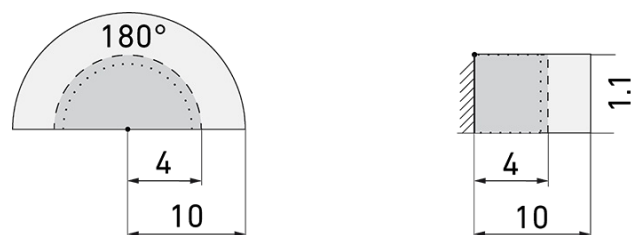

Indoor 180-BMS DALI-2 AP SID/W

Präsenzmelder BMS, Design Sidus, weiss

E-Nr: 535 933 176

Preis brutto exkl. MwSt.: 261.00 CHF

Produktbeschreibung

- Für Wand-Aufputz-Montage mit 180° Erfassungsbereich zur zuverlässigen Detektion von Bewegungen
- Für Montagehöhen zwischen 1.1 - 2.2 m
- Minimaler Eigenverbrauch
- Abdeckclips im Lieferumfang
- Liefert Informationen zur Raumbelugung, Bewegungserkennung und Lux Werte
- Parametrierbar und adressierbar über DALI Steuergeräte, gemäss IEC 62386 Teil 101/103/303/304

Illustrationen

Abmessungen in mm

Erfassungsschemas

Abmessungen in m

links: Aufsicht, rechts: Seitenansicht

.....

Reichweite bei sitzender Tätigkeit
(Präsenz)

Reichweite bei direktem
Draufzugehen (radial)

—

Reichweite bei seitlichem
Vorbeigehen (tangential)

Technische Daten

Montageeigenschaften	
Montagekategorie	Aufputz (AP)
Geeignet für Wandmontage	ja
Montagehöhe empfohlen [m]	1.1
Montagehöhe minimum [m]	1.1
Montagehöhe maximum 2 [m]	2.2
Anschlussart	Schraubklemme
Material und Bauform	
Breite [mm]	75
Höhe [mm]	75
Tiefe [mm]	71
Werkstoff	Kunststoff
Werkstoffgüte	Polycarbonat
Schutzart [IP]	IP20
Betriebstemperatur [°C]	-25 °C bis +55 °C
Schlagfestigkeit [IK]	IK05
Schutzklasse	II
Prüfzeichen	CE
Halogenfrei	ja
Oberflächenschutz Gehäuse	unbehandelt
Ausführung der Oberfläche	matt
UV-Beständig	UV-stabilisiertes Polycarbonat
Farbe	Weiss
Farbcode	RAL 9010
Elektrotechnische Eigenschaften	
Spannungsversorgung [V]	DALI, max. 22.5 V
Spannungsart	DC
LED-Anzeige	ja
Sensoreigenschaften	
Reichweite bei seitlichem Vorbeigehen (tangential) [m]	10
Reichweite bei direktem Draufzugehen (radial) [m]	4
Reichweite für sitzende Personen (Präsenz) [m]	4
Erfassungswinkel [°]	180
Schwenkbereich Sensor, horizontal [°]	0