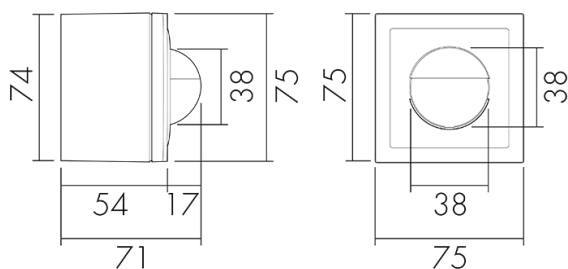

Indoor 180-BMS DALI-2 AP SID/W

Präsenzmelder BMS, Design Sidus, weiss

E-Nr: 535 933 176

Preis brutto exkl. MwSt.: 261.00 CHF

Produktbeschreibung

- Für Wand-Aufputz-Montage mit 180° Erfassungsbereich zur zuverlässigen Detektion von Bewegungen
- Für Montagehöhen zwischen 1.1 - 2.2 m
- Minimaler Eigenverbrauch
- Abdeckclips im Lieferumfang
- Liefert Informationen zur Raumbelugung, Bewegungserkennung und Lux Werte
- Parametrierbar und adressierbar über DALI Steuergeräte, gemäss IEC 62386 Teil 101/103/303/304

Illustrationen

Abmessungen in mm

Erfassungsschemas

Abmessungen in m

links: Aufsicht, rechts: Seitenansicht

.....

Reichweite bei sitzender Tätigkeit
(Präsenz)

Reichweite bei direktem
Draufzugehen (radial)

—

Reichweite bei seitlichem
Vorbeigehen (tangential)

Technische Daten

Montageeigenschaften	
Montagekategorie	Aufputz (AP)
Geeignet für Wandmontage	ja
Montagehöhe empfohlen [m]	1.1
Montagehöhe minimum [m]	1.1
Montagehöhe maximum 2 [m]	2.2
Anschlussart	Schraubklemme
Material und Bauform	
Breite [mm]	75
Höhe [mm]	75
Tiefe [mm]	71
Werkstoff	Kunststoff
Werkstoffgüte	Polycarbonat
Schutzart [IP]	IP20
Betriebstemperatur [°C]	-25 °C bis +55 °C
Schlagfestigkeit [IK]	IK05
Schutzklasse	II
Prüfzeichen	CE
Halogenfrei	ja
Oberflächenschutz Gehäuse	unbehandelt
Ausführung der Oberfläche	matt
UV-Beständig	UV-stabilisiertes Polycarbonat
Farbe	Weiss
Farbcode	RAL 9010
Elektrotechnische Eigenschaften	
Spannungsversorgung [V]	DALI, max. 22.5 V
Spannungsart	DC
LED-Anzeige	ja
Sensoreigenschaften	
Reichweite bei seitlichem Vorbeigehen (tangential) [m]	10
Reichweite bei direktem Draufzugehen (radial) [m]	4
Reichweite für sitzende Personen (Präsenz) [m]	4
Erfassungswinkel [°]	180
Schwenkbereich Sensor, horizontal [°]	0