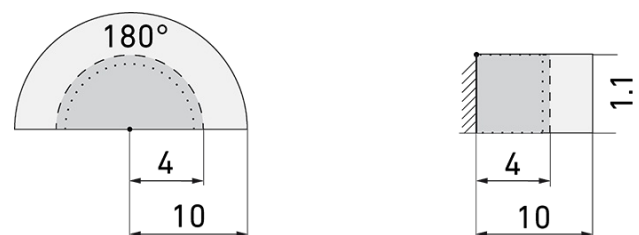

Indoor 180-BMS DALI-2 AP SID/AL

Präsenzmelder BMS, Design Sidus, alu

E-Nr: 535 933 186

Preis brutto exkl. MwSt.: 261.00 CHF

Produktbeschreibung

- Für Wand-Aufputz-Montage mit 180° Erfassungsbereich zur zuverlässigen Detektion von Bewegungen
- Für Montagehöhen zwischen 1.1 - 2.2 m
- Minimaler Eigenverbrauch
- Abdeckclips im Lieferumfang
- Liefert Informationen zur Raumbelugung, Bewegungserkennung und Lux Werte
- Parametrierbar und adressierbar über DALI Steuergeräte, gemäss IEC 62386 Teil 101/103/303/304

Illustrationen

Abmessungen in mm

Erfassungsschemas

Abmessungen in m

links: Aufsicht, rechts: Seitenansicht

.....

Reichweite bei sitzender Tätigkeit
(Präsenz)

Reichweite bei direktem
Draufzugehen (radial)

—

Reichweite bei seitlichem
Vorbeigehen (tangential)

Technische Daten

Montageeigenschaften	
Montagekategorie	Aufputz (AP)
Geeignet für Wandmontage	ja
Montagehöhe empfohlen [m]	1.1
Montagehöhe minimum [m]	1.1
Montagehöhe maximum 2 [m]	2.2
Anschlussart	Schraubklemme
Material und Bauform	
Breite [mm]	75
Höhe [mm]	75
Tiefe [mm]	71
Werkstoff	Kunststoff
Werkstoffgüte	Polycarbonat
Schutzart [IP]	IP20
Betriebstemperatur [°C]	-25 °C bis +55 °C
Schlagfestigkeit [IK]	IK05
Schutzklasse	II
Prüfzeichen	CE
Halogenfrei	ja
Oberflächenschutz Gehäuse	unbehandelt
Ausführung der Oberfläche	matt
UV-Beständig	UV-stabilisiertes Polycarbonat
Farbe	Silber
Farbcode	RAL 9006 matt
Elektrotechnische Eigenschaften	
Spannungsversorgung [V]	DALI, max. 22.5 V
Spannungsart	DC
LED-Anzeige	ja
Sensoreigenschaften	
Reichweite bei seitlichem Vorbeigehen (tangential) [m]	10
Reichweite bei direktem Draufzugehen (radial) [m]	4
Reichweite für sitzende Personen (Präsenz) [m]	4
Erfassungswinkel [°]	180
Schwenkbereich Sensor, horizontal [°]	0