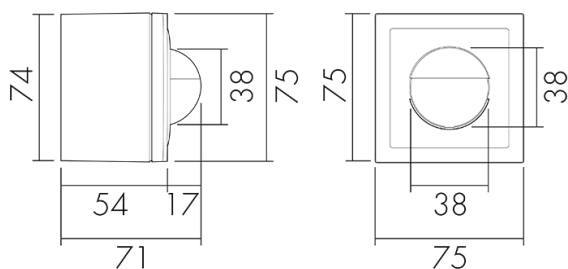

Indoor 180-BMS DALI-2 AP SID/AL

Präsenzmelder BMS, Design Sidus, alu

E-Nr: 535 933 186

Preis brutto exkl. MwSt.: 261.00 CHF

Produktbeschreibung

- Für Wand-Aufputz-Montage mit 180° Erfassungsbereich zur zuverlässigen Detektion von Bewegungen
- Für Montagehöhen zwischen 1.1 - 2.2 m
- Minimaler Eigenverbrauch
- Abdeckclips im Lieferumfang
- Liefert Informationen zur Raumbelugung, Bewegungserkennung und Lux Werte
- Parametrierbar und adressierbar über DALI Steuergeräte, gemäss IEC 62386 Teil 101/103/303/304

Illustrationen

Abmessungen in mm

Erfassungsschemas

Abmessungen in m

links: Aufsicht, rechts: Seitenansicht

.....

Reichweite bei sitzender Tätigkeit
(Präsenz)

Reichweite bei direktem
Draufzugehen (radial)

—

Reichweite bei seitlichem
Vorbeigehen (tangential)

Technische Daten

Montageeigenschaften	
Montagekategorie	Aufputz (AP)
Geeignet für Wandmontage	ja
Montagehöhe empfohlen [m]	1.1
Montagehöhe minimum [m]	1.1
Montagehöhe maximum 2 [m]	2.2
Anschlussart	Schraubklemme
Material und Bauform	
Breite [mm]	75
Höhe [mm]	75
Tiefe [mm]	71
Werkstoff	Kunststoff
Werkstoffgüte	Polycarbonat
Schutzart [IP]	IP20
Betriebstemperatur [°C]	-25 °C bis +55 °C
Schlagfestigkeit [IK]	IK05
Schutzklasse	II
Prüfzeichen	CE
Halogenfrei	ja
Oberflächenschutz Gehäuse	unbehandelt
Ausführung der Oberfläche	matt
UV-Beständig	UV-stabilisiertes Polycarbonat
Farbe	Silber
Farbcode	RAL 9006 matt
Elektrotechnische Eigenschaften	
Spannungsversorgung [V]	DALI, max. 22.5 V
Spannungsart	DC
LED-Anzeige	ja
Sensoreigenschaften	
Reichweite bei seitlichem Vorbeigehen (tangential) [m]	10
Reichweite bei direktem Draufzugehen (radial) [m]	4
Reichweite für sitzende Personen (Präsenz) [m]	4
Erfassungswinkel [°]	180
Schwenkbereich Sensor, horizontal [°]	0