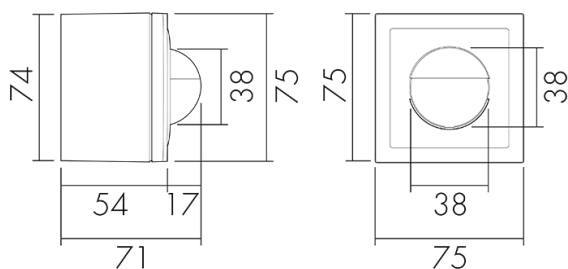

Indoor 180-BMS DALI-2 AP SID/WG

Präsenzmelder BMS, Design Sidus, weiss

E-Nr: 535 933 206

Preis brutto exkl. MwSt.: 261.00 CHF

Produktbeschreibung

- Für Wand-Aufputz-Montage mit 180° Erfassungsbereich zur zuverlässigen Detektion von Bewegungen
- Für Montagehöhen zwischen 1.1 - 2.2 m
- Minimaler Eigenverbrauch
- Abdeckclip im Lieferumfang
- Liefert Informationen zur Raubelegung, Bewegungserkennung und Lux Werte
- Parametrierbar und adressierbar über DALI Steuergeräte, gemäss IEC 62386 Teil 101/103/303/304

Illustrationen

Abmessungen in mm

Erfassungsschemas

Abmessungen in m

links: Aufsicht, rechts: Seitenansicht

- Reichweite bei sitzender Tätigkeit (Präsenz)
- - - Reichweite bei direktem Draufzugehen (radial)
- Reichweite bei seitlichem Vorbeigehen (tangential)

Technische Daten

Montageeigenschaften

Montagekategorie Aufputz (AP)

Geeignet für Wandmontage ja

Montagehöhe empfohlen [m] 1.1

Montagehöhe maximum 2 [m] 2.2

Anschlussart Schraubklemme

Material und Bauform