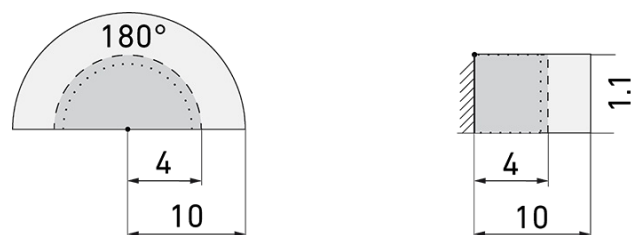

Indoor 180-BMS DALI-2 AP SID/WG

Präsenzmelder BMS, Design Sidus, weiss

E-Nr: 535 933 206

Preis brutto exkl. MwSt.: 261.00 CHF

Produktbeschreibung

- Für Wand-Aufputz-Montage mit 180° Erfassungsbereich zur zuverlässigen Detektion von Bewegungen
- Für Montagehöhen zwischen 1.1 - 2.2 m
- Minimaler Eigenverbrauch
- Abdeckclip im Lieferumfang
- Liefert Informationen zur Raubelegung, Bewegungserkennung und Lux Werte
- Parametrierbar und adressierbar über DALI Steuergeräte, gemäss IEC 62386 Teil 101/103/303/304

Illustrationen

Abmessungen in mm

Erfassungsschemas

Abmessungen in m

links: Aufsicht, rechts: Seitenansicht

- Reichweite bei sitzender Tätigkeit (Präsenz)
- - - Reichweite bei direktem Draufzugehen (radial)
- Reichweite bei seitlichem Vorbeigehen (tangential)

Technische Daten

Montageeigenschaften

Montagekategorie Aufputz (AP)

Geeignet für Wandmontage ja

Montagehöhe empfohlen [m] 1.1

Montagehöhe maximum 2 [m] 2.2

Anschlussart Schraubklemme

Material und Bauform