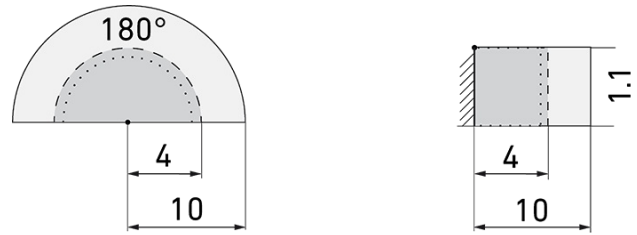

Indoor 180-BMS DALI-2 NUP FE/W

Präsenzmelder BMS, weiss

E-Nr: 535 939 495

Preis brutto exkl. MwSt.: 311.00 CHF

Produktbeschreibung

- Für Wand-Unterputz-Montage Nass (NUP) mit 180° Erfassungsbereich zur zuverlässigen Detektion von Bewegungen
- NEVO kompatibel
- Für Montagehöhen zwischen 1.1 - 2.2 m
- Minimaler Eigenverbrauch
- Abdeckclips im Lieferumfang
- Liefert Informationen zur Raumbelegung, Bewegungserkennung und Lux Werte
- Parametrierbar und adressierbar über DALI Steuergeräte, gemäss IEC 62386 Teil 101/103/303/304

Illustrationen

Abmessungen in mm

Erfassungsschemas

Abmessungen in m

links: Aufsicht, rechts: Seitenansicht

.....

Reichweite bei sitzender Tätigkeit
(Präsenz)

Reichweite bei direktem
Draufzugehen (radial)

—

Reichweite bei seitlichem
Vorbeigehen (tangential)

Technische Daten

Montageeigenschaften

Montagekategorie	Unterputz Nass (NUP)
Geeignet für Wandmontage	ja
Montagehöhe empfohlen [m]	1.1
Montagehöhe minimum [m]	1.1
Montagehöhe maximum 2 [m]	2.2
Anschlussart	Schraubklemme