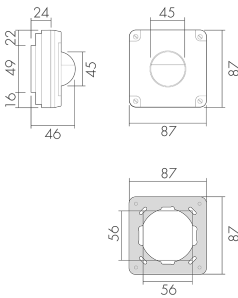

Indoor 180-BMS DALI-2 NUP FE/W

Präsenzmelder BMS, weiss

E-Nr: 535 939 495

Preis brutto exkl. MwSt.: 311.00 CHF

Produktbeschreibung

- Für Wand-Unterputz-Montage Nass (NUP) mit 180° Erfassungsbereich zur zuverlässigen Detektion von Bewegungen
- NEVO kompatibel
- Für Montagehöhen zwischen 1.1 - 2.2 m
- Minimaler Eigenverbrauch
- Abdeckclips im Lieferumfang
- Liefert Informationen zur Raumbelegung, Bewegungserkennung und Lux Werte
- Parametrierbar und adressierbar über DALI Steuergeräte, gemäss IEC 62386 Teil 101/103/303/304

Illustrationen

Abmessungen in mm

Erfassungsschemas

Abmessungen in m

links: Aufsicht, rechts: Seitenansicht

.....

Reichweite bei sitzender Tätigkeit
(Präsenz)

Reichweite bei direktem
Draufzugehen (radial)

—

Reichweite bei seitlichem
Vorbeigehen (tangential)

Technische Daten

Montageeigenschaften

Montagekategorie	Unterputz Nass (NUP)
Geeignet für Wandmontage	ja
Montagehöhe empfohlen [m]	1.1
Montagehöhe minimum [m]	1.1
Montagehöhe maximum 2 [m]	2.2
Anschlussart	Schraubklemme

Material und Bauform

Breite [mm]	87
Höhe [mm]	87
Tiefe [mm]	46
Einbautiefe [mm]	15
Werkstoff	Kunststoff
Werkstoffgüte	Polycarbonat
Schutzart [IP]	IP55
Betriebstemperatur [°C]	-25 °C bis +55 °C
Schlagfestigkeit [IK]	IK05
Schutzklasse	II
Prüfzeichen	CE
Halogenfrei	ja