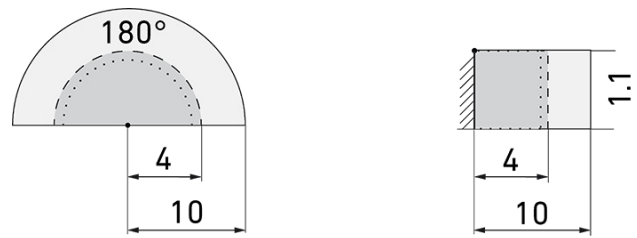

### Produktbeschreibung

- Für Wand Auf- und Unterputzmontage Nass (NAP/NUP) mit 180° Erfassungsbereich zur zuverlässigen Detektion von Bewegungen
- NEVO kompatibel
- Für Montagehöhen zwischen 1.1 - 2.2 m
- Minimaler Eigenverbrauch
- Abdeckclips im Lieferumfang
- Liefert Informationen zur Raumbelegung, Bewegungserkennung und Lux Werte
- Parametrierbar und adressierbar über DALI Steuergeräte, gemäss IEC 62386 Teil 101/103/303/304

## Illustrationen

Abmessungen in mm

## Erfassungsschemas

Abmessungen in m

links: Aufsicht, rechts: Seitenansicht

.....

Reichweite bei sitzender Tätigkeit  
(Präsenz)

---

Reichweite bei direktem  
Draufzugehen (radial)

—