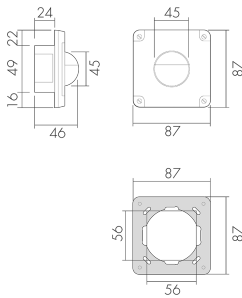

### Produktbeschreibung

- Für Wand Auf- und Unterputzmontage Nass (NAP/NUP) mit 180° Erfassungsbereich zur zuverlässigen Detektion von Bewegungen
- NEVO kompatibel
- Für Montagehöhen zwischen 1.1 - 2.2 m
- Minimaler Eigenverbrauch
- Abdeckclips im Lieferumfang
- Liefert Informationen zur Raumbelegung, Bewegungserkennung und Lux Werte
- Parametrierbar und adressierbar über DALI Steuergeräte, gemäss IEC 62386 Teil 101/103/303/304

## Illustrationen

Abmessungen in mm

## Erfassungsschemas

Abmessungen in m

links: Aufsicht, rechts: Seitenansicht

.....

Reichweite bei sitzender Tätigkeit  
(Präsenz)

---

Reichweite bei direktem  
Draufzugehen (radial)

—