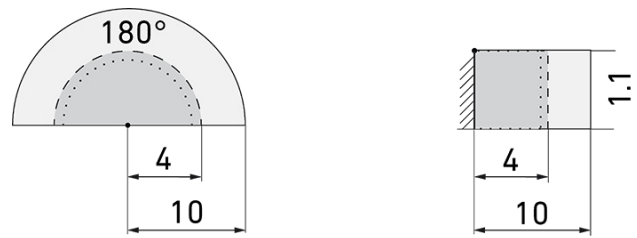

### Produktbeschreibung

- NEVO kompatibel
- Für Montagehöhen zwischen 1.1 - 2.2 m
- Minimaler Eigenverbrauch
- Abdeckclips im Lieferumfang
- Liefert Informationen zur Raumebelegung, Bewegungserkennung und Lux Werte
- Parametrierbar und adressierbar über DALI Steuergeräte, gemäss IEC 62386 Teil 101/103/303/304
- Für Wand-Aufputz-Montage Nass (NAP) mit 180° Erfassungsbereich zur zuverlässigen Detektion von Bewegungen

## Illustrationen

Abmessungen in mm

## Erfassungsschemas

Abmessungen in m

links: Aufsicht, rechts: Seitenansicht

.....	Reichweite bei sitzender Tätigkeit (Präsenz)
---	Reichweite bei direktem Draufzugehen (radial)
—	Reichweite bei seitlichem Vorbeigehen (tangential)