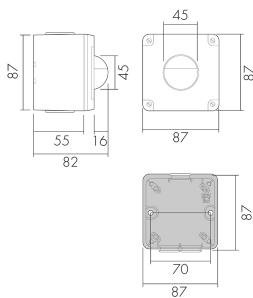

### Produktbeschreibung

- NEVO kompatibel
- Für Montagehöhen zwischen 1.1 - 2.2 m
- Minimaler Eigenverbrauch
- Abdeckclips im Lieferumfang
- Liefert Informationen zur Raumebelegung, Bewegungserkennung und Lux Werte
- Parametrierbar und adressierbar über DALI Steuergeräte, gemäss IEC 62386 Teil 101/103/303/304
- Für Wand-Aufputz-Montage Nass (NAP) mit 180° Erfassungsbereich zur zuverlässigen Detektion von Bewegungen

## Illustrationen

Abmessungen in mm

## Erfassungsschemas

Abmessungen in m

links: Aufsicht, rechts: Seitenansicht

.....	Reichweite bei sitzender Tätigkeit (Präsenz)
---	Reichweite bei direktem Draufzugehen (radial)
—	Reichweite bei seitlichem Vorbeigehen (tangential)

## Technische Daten

Montageeigenschaften	
Montagekategorie	Aufputz Nass (NAP)
Geeignet für Wandmontage	ja
Montagehöhe empfohlen [m]	1.1
Montagehöhe minimum [m]	1.1
Montagehöhe maximum 2 [m]	2.2
Anschlussart	Schraubklemme
Material und Bauform	
Breite [mm]	87
Höhe [mm]	87
Tiefe [mm]	82
Werkstoff	Kunststoff
Werkstoffgüte	Polycarbonat
Schutzart [IP]	IP55
Betriebstemperatur [°C]	-25 °C bis +55 °C
Schlagfestigkeit [IK]	IK05
Schutzklasse	II
Prüfzeichen	CE
Halogenfrei	ja
Oberflächenschutz Gehäuse	unbehandelt