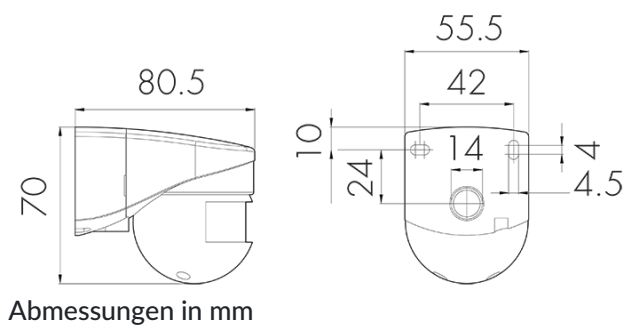

Illustrationen