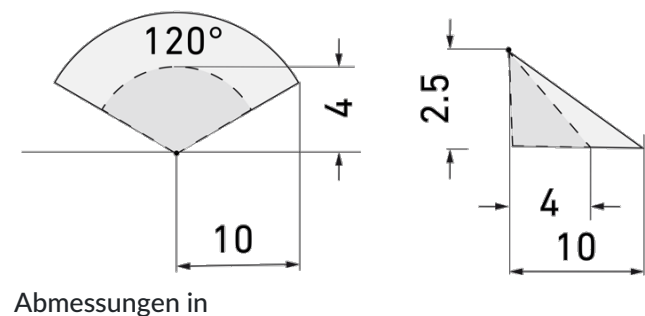

Erfassungsschemas

Technische Daten

Montageeigenschaften	
Montagekategorie	Aufputz Nass (NAP)
Geeignet für Wandmontage	ja
Montagehöhe empfohlen [m]	2.5