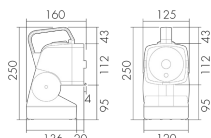

## Illustrations

Dimensions en  
mm

## Caractéristiques techniques

Matériel et type de construction	
Largeur [mm]	125
Hauteur [mm]	250
Profondeur [mm]	160
Matériel	Plastique
Qualité de matériel	Polycarbonate
Indice de protection [IP]	44
Température de service [°C]	-25 °C - +55 °C