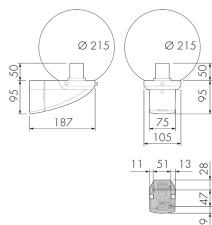

Illustrations

Dimensions en
mm

Caractéristiques techniques

Caractéristiques de montage

Catégorie de montage Apparent étanche (NAP)

Adapté à un montage mural oui

Matériel et type de construction

Largeur [mm] 105

Hauteur [mm] 145

Profondeur [mm] 187

Diamètre [mm] 215

Matériel	Plastique
Qualité de matériel	Polycarbonate
Indice de protection [IP]	44
Température de service [°C]	-25 °C - +55 °C
Classe de protection	II
Marque de test	CE
Sans halogène	oui
Résistant aux UV	PC résistant aux UV
Couleur	Blanc
Code couleur (similaire)	RAL 9010
Caractéristiques électronique	
Tension d'alimentation	230 V (+/- 10 %)
Type de tension	AC
Fréquence secteur [Hz]	50 - 60

Schemi

Fonctionnement normal

Accessoires

ESA-ALC/W

Socle pour montage en angle saillant,
blanc

No E: 924 901 917

Prix brut TVA excl.: 18,00 CHF