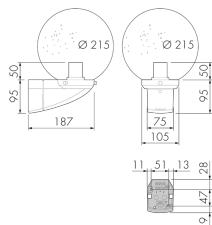

Illustrations

Dimensions en
mm

Caractéristiques techniques

Caractéristiques de montage	
Catégorie de montage	Apparent étanche (NAP)
Adapté à un montage mural	oui
Matériel et type de construction	
Largeur [mm]	105
Hauteur [mm]	145
Profondeur [mm]	187
Diamètre [mm]	225

Schemi

Fonctionnement normal

Accessoires

ESA-ALC/W

Socle pour montage en angle saillant, blanc

No E: 924 901 917

Prix brut TVA excl.: 18,00 CHF