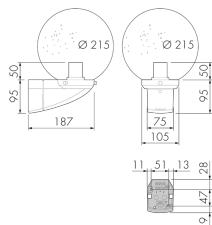

Illustrations

Dimensions en mm

Caractéristiques techniques

Caractéristiques de montage	
Catégorie de montage	Apparent étanche (NAP)
Adapté à un montage mural	oui
Matériel et type de construction	
Largeur [mm]	105
Hauteur [mm]	145
Profondeur [mm]	187
Diamètre [mm]	225

Schemi

Fonctionnement normal

Accessoires

ESA-ALC/S

Socle pour montage en angle saillant, noir

No E: 924 901 907

Prix brut TVA excl.: 18,00 CHF