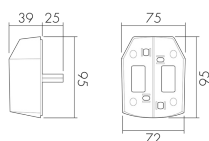

## Description du produit

- Montage en angle saillant avec accessoire ESA-ALC

## Illustrations

Dimensions en  
mm

## Caractéristiques techniques

Matériel et type de construction	
Largeur [mm]	75
Hauteur [mm]	95
Profondeur [mm]	39
Matériel	Plastique
Qualité de matériel	Polycarbonate
Sans halogène	oui
Résistant aux UV	PC résistant aux UV
Couleur	Blanc
Code couleur (similaire)	RAL 9010