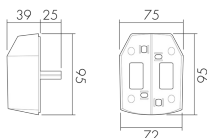

ESA-ALC/S

Socle pour montage en angle saillant,
noir

No E: 924 901 907

Prix brut TVA excl.: 18,00 CHF

Description du produit

- Montage en angle saillant avec accessoire ESA-ALC

Illustrations

Dimensions en
mm

Caractéristiques techniques

Matériel et type de construction	
Largeur [mm]	75
Hauteur [mm]	95
Profondeur [mm]	39
Matériel	Plastique
Qualité de matériel	Polycarbonate
Sans halogène	oui
Résistant aux UV	PC résistant aux UV
Couleur	Noir
Code couleur (similaire)	RAL 9005