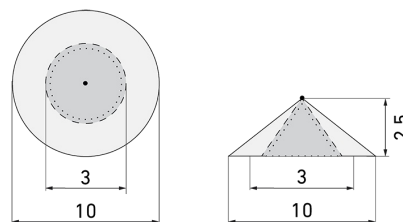

PD9 360 Slave

Détecteur de présence Slave, blanc

No E: 535 935 404

plus disponible

Description du produit

- Pour le montage flexible dans les plafonds, luminaires, armoires, etc. avec zone à 360° pour la détection fiable des mouvements
- Peut également être utilisé comme générateur d'impulsions pour des minuteries, des systèmes de contrôle et des SPS
- Pour l'agrandissement bon marché de la zone d'un appareil Master
- Avec caches clipsables
- Câble de connection env. 50 cm

Illustrations

Dimensions en mm

Schémas de détection

Dimensions en m

à gauche: vue du dessus, à droite:
vue latérale

- Portée pour des activités assises (présence)
- - - Portée avec une approche directe (radial)
- Portée avec une approche latérale (tangential)