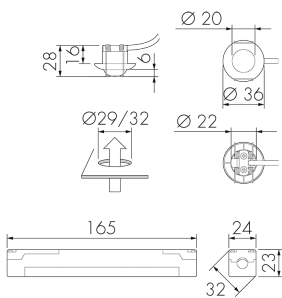

PD9 360 Slave

Détecteur de présence Slave, blanc

No E: 535 935 404

plus disponible

Description du produit

- Pour le montage flexible dans les plafonds, luminaires, armoires, etc. avec zone à 360° pour la détection fiable des mouvements
- Peut également être utilisé comme générateur d'impulsions pour des minuteries, des systèmes de contrôle et des SPS
- Pour l'agrandissement bon marché de la zone d'un appareil Master
- Avec caches clipsables
- Câble de connection env. 50 cm

Illustrations

Dimensions en mm

Schémas de détection

Dimensions en m

à gauche: vue du dessus, à droite:
vue latérale

- Portée pour des activités assises (présence)
- - - Portée avec une approche directe (radial)
- Portée avec une approche latérale (tangential)

Caractéristiques techniques

Caractéristiques de montage	
Hauteur de montage recommandée [m]	2.5
Hauteur de montage max. [m]	5
Hauteur de montage min. [m]	2.5
Catégorie de montage	Intégré (EB)
Matériel et type de construction	
Trou de forage [mm]	29
Trou de forage avec partie puissance [mm]	32
Couleur	Blanc
Résistant aux UV	PC résistant aux UV
Caractéristiques électronique	
Type de raccordement	Borne enfichable
Fréquence secteur [Hz]	50 - 60
Type de tension	AC
Tension d'alimentation	230 V (+/- 10 %)
Caractéristiques de capteur	
Modèle	Détecteur de présence
Angle de détection [°]	360
Caractéristiques de fonction	
Quantité de canaux	1
Caractéristiques de fonction [Sortie]	
Fonction à impulsion	oui
Puissance de commutation max.	2 W (cos ϕ =1)
Sortie de commande	Triac Remote
Déclarations	
Température de service [°C]	-25 °C - +55 °C
Indice de protection [IP]	20
Classe de protection	II

VK-PD9-Slave-5M

Rallonge de câble tête de détection 5 mètres
No E: 535 999 897
Prix brut TVA excl.: 10,00 CHF

CS S PD9/SI

Couvercle de couleur, argent
No E: 535 993 079
Prix brut TVA excl.: 5,00 CHF

CS S PD9/BE