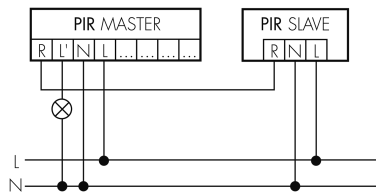

Schemi

Fonctionnement Master-Slave