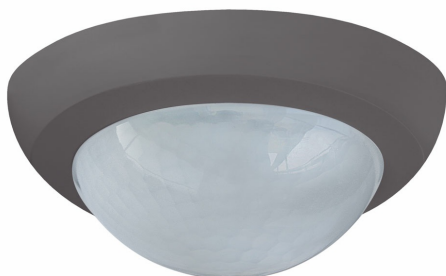

CS S MAX/DG

Couvercle de couleur pour détecteurs 360°

UP, gris foncé

No E: 535 993 249

plus disponible

Description du produit

- Ensembles de pièces d'aspect de couleur pour détecteur de mouvement et de présence PD-AP «gamme-S»

Illustrations

Dimensions en
mm

Caractéristiques techniques

Matériel et type de construction	
Hauteur [mm]	47
Diamètre [mm]	106
Matériel	Plastique
Qualité de matériel	Polycarbonate
Sans halogène	oui
Résistant aux UV	PC résistant aux UV

Couleur

Gris foncé

Code couleur (similaire)

NCS S6500N