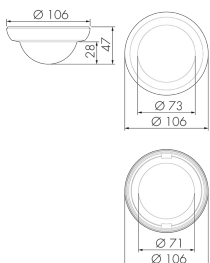

CS S MAX/DG

Couvercle de couleur pour détecteurs 360°

UP, gris foncé

No E: 535 993 249

plus disponible

Description du produit

- Ensembles de pièces d'aspect de couleur pour détecteur de mouvement et de présence PD-AP «gamme-S»

Illustrations

Dimensions en
mm

Caractéristiques techniques

Matériel et type de construction	
Hauteur [mm]	47
Diamètre [mm]	106
Matériel	Plastique
Qualité de matériel	Polycarbonate
Sans halogène	oui
Résistant aux UV	PC résistant aux UV