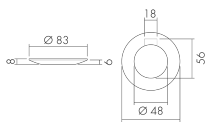

CS S DE/DG

Couvercle de couleur pour détecteurs 360°

DE, gris foncé

No E: 535 993 349

plus disponible

Description du produit

- Ensembles de pièces d'aspect de couleur pour détecteur de mouvement et de présence PD-DE «gamme-S»

Illustrations

Dimensions en
mm

Caractéristiques techniques

Matériel et type de construction	
Hauteur [mm]	8
Diamètre [mm]	83
Matériel	Plastique
Qualité de matériel	Polycarbonate
Sans halogène	oui
Résistant aux UV	PC résistant aux UV
Couleur	Gris foncé
Code couleur (similaire)	NCS S6500N