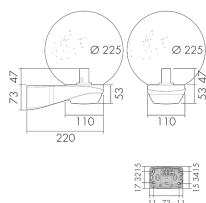

### Description du produit

- Accessoire pour montage en angle saillant compris dans la livraison
- Appareils livrables avec détecteur de mouvement intégré
- Fin de série - jusqu'à l'épuisement des stocks

### Illustrations

Dimensions en mm

### Caractéristiques techniques

Caractéristiques de montage	
Catégorie de montage	Apparent étanche (NAP)
Adapté à un montage mural	oui
Matériel et type de construction	
Largeur [mm]	110
Hauteur [mm]	120
Profondeur [mm]	220
Diamètre [mm]	225