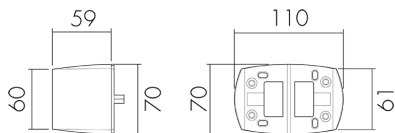

## ESA-AL20/S

Socle pour montage en angle saillant,  
noir

No E: 924 902 907

plus disponible

### Illustrations

Dimensions en mm

### Caractéristiques techniques

Matériel et type de construction	
Largeur [mm]	110
Hauteur [mm]	68
Profondeur [mm]	59
Matériel	Plastique
Qualité de matériel	Polycarbonate
Résistant aux UV	PC résistant aux UV
Couleur	Noir
Code couleur (similaire)	RAL 9005