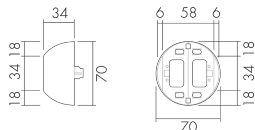

ESA-RC-plus next/W

Socle pour montage en angle saillant,
blanc

No E: 535 999 909

Prix brut TVA excl.: 13,00 CHF

Description du produit

- Pour montage en angle saillant du détecteur de mouvement RC-plus next (en standard pour RC-plus 280 next)

Illustrations

Dimensions en mm

Caractéristiques techniques

Matériel et type de construction	
Hauteur [mm]	34
Diamètre [mm]	70
Matériel	Plastique
Qualité de matériel	Polycarbonate
Sans halogène	oui
Résistant aux UV	PC résistant aux UV
Couleur	Blanc
Code couleur (similaire)	RAL 9010