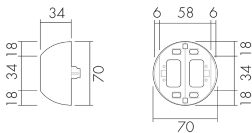

### Description du produit

- Pour montage en angle saillant du détecteur de mouvement RC-plus next (en standard pour RC-plus 280 next)

### Illustrations

Dimensions en mm