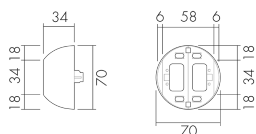

ESA-RC-plus next/S

Socle pour montage en angle saillant,
noir

No E: 535 999 959

Prix brut TVA excl.: 13,00 CHF

Description du produit

- Pour montage en angle saillant du détecteur de mouvement RC-plus next (en standard pour RC-plus 280 next)

Illustrations

Dimensions en mm

Caractéristiques techniques

Matériel et type de construction	
Hauteur [mm]	34
Diamètre [mm]	70
Matériel	Plastique
Qualité de matériel	Polycarbonate
Sans halogène	oui
Résistant aux UV	PC résistant aux UV
Couleur	Noir
Code couleur (similaire)	RAL 9005