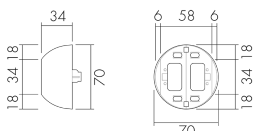

### Description du produit

- Pour montage en angle saillant du détecteur de mouvement RC-plus next (en standard pour RC-plus 280 next)

### Illustrations

Dimensions en mm

### Caractéristiques techniques

Matériel et type de construction	
Hauteur [mm]	34
Diamètre [mm]	70
Matériel	Plastique
Qualité de matériel	Polycarbonate
Sans halogène	oui
Résistant aux UV	PC résistant aux UV
Couleur	Brun