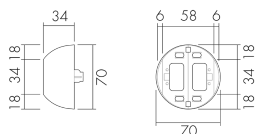

ESA-RC-plus next/B

Socle pour montage en angle saillant,
marron

No E: 535 999 999

Prix brut TVA excl.: 13,00 CHF

Description du produit

- Pour montage en angle saillant du détecteur de mouvement RC-plus next (en standard pour RC-plus 280 next)

Illustrations

Dimensions en mm

Caractéristiques techniques

Matériel et type de construction	
Hauteur [mm]	34
Diamètre [mm]	70
Matériel	Plastique
Qualité de matériel	Polycarbonate
Sans halogène	oui
Résistant aux UV	PC résistant aux UV
Couleur	Brun