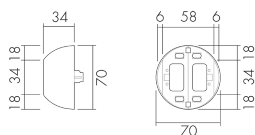

ESA-RC-plus next/SI

Socle pour montage en angle saillant,
argent

No E: 535 999 979

Prix brut TVA excl.: 13,00 CHF

Description du produit

- Pour montage en angle saillant du détecteur de mouvement RC-plus next (en standard pour RC-plus 280 next)

Illustrations

Dimensions en mm

Caractéristiques techniques

Matériel et type de construction	
Hauteur [mm]	34
Diamètre [mm]	70
Matériel	Plastique
Qualité de matériel	Polycarbonate
Sans halogène	oui
Résistant aux UV	PC résistant aux UV
Couleur	Argent
Code couleur (similaire)	RAL 9006 matt