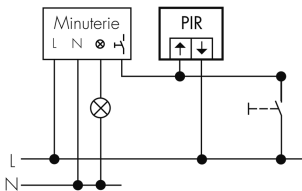

Modèle	Détecteur de mouvement
Quantité de canaux	1
Physische Ausgänge	
Nombre de zones de commutation	1
Sensibilité lumineuse [lx]	5 - 2000
Ausgang [1]	
Surveillance d'escalier	oui
Fonction à impulsion	oui

Schemi

Raccordement 4 fils