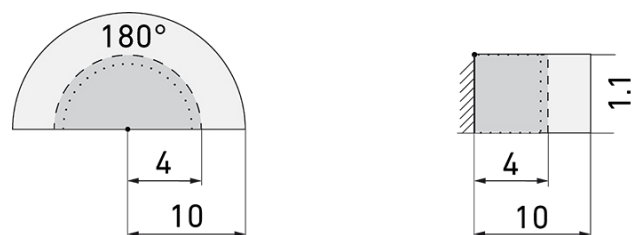

Indoor 180 N Minuterie

Détecteur de mouvement pour minuterie, 2 fils

No E: 535 911 007

Prix brut TVA excl.: 160,00 CHF

Description du produit

- Pour montage au mur avec zone à 180° pour la détection fiable des mouvements de personnes ou d'autres sources de chaleur
- Technologie 2 fils pour un raccordement simple à la plupart des minuterie d'escalier électroniques (minuterie d'escalier est à commander séparément, p. ex. B.E.G. Luxomat SCT1)
- Temps d'installation minimal, inutile de ramener le neutre
- Luminosité réglable en continu
- Pour hauteurs de montage de 1.1 - 2.2 m

Illustrations

Dimensions en mm

Schémas de détection

Dimensions en m

à gauche: vue du dessus, à droite: vue latérale

- Portée pour des activités assises (présence)
- Portée avec une approche directe (radial)
- Portée avec une approche latérale (tangential)

Caractéristiques techniques

Caractéristiques de montage	
Catégorie de montage	Système modulaire
Adapté à un montage mural	oui
Hauteur de montage recommandée [m]	1.1
Hauteur de montage max. [m]	2.2
Type de raccordement	Borne enfichable
Matériel et type de construction	
Largeur [mm]	58
Hauteur [mm]	49
Profondeur [mm]	61
Matériel	Plastique
Qualité de matériel	Polycarbonate
Indice de protection [IP]	20
Température de service [°C]	-25 °C - +55 °C
Résistance aux chocs [IK]	IK05
Classe de protection	II
Marque de test	CE
Sans halogène	oui
Résistant aux UV	PC résistant aux UV
Couleur	n/a
Caractéristiques électronique	
Tension d'alimentation	Par minuterie 230 V AC (2 fils)
Type de tension	AC
Fréquence secteur [Hz]	50 - 60
Construction détecteur courant max. [A]	10
Caractéristiques de capteur	
Portée pour le passage latéral (mouvement tangentiel) [m]	10
Portée pour l'approche vers la lentille (mouvement radial) [m]	4
Portée pour personnes assises (présence) [m]	4
Angle de détection [°]	180
Nombre de capteurs PIR	2
Nombre de détecteurs de luminosité	1
Sensibilité lumineuse réglable	oui
Caractéristiques de fonction	