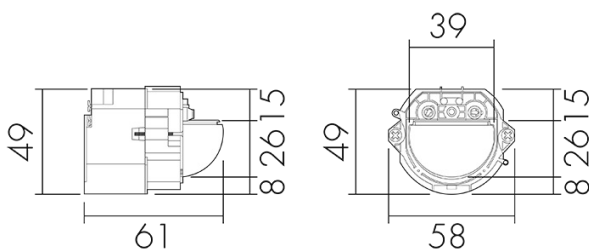

Indoor 180 N Minuterie

Détecteur de mouvement pour minuterie, 2 fils

No E: 535 911 007

Prix brut TVA excl.: 160,00 CHF

Description du produit

- Pour montage au mur avec zone à 180° pour la détection fiable des mouvements de personnes ou d'autres sources de chaleur
- Technologie 2 fils pour un raccordement simple à la plupart des minuterie d'escalier électroniques (minuterie d'escalier est à commander séparément, p. ex. B.E.G. Luxomat SCT1)
- Temps d'installation minimal, inutile de ramener le neutre
- Luminosité réglable en continu
- Pour hauteurs de montage de 1.1 - 2.2 m

Illustrations

Dimensions en mm

Schémas de détection

Dimensions en m

à gauche: vue du dessus, à droite: vue latérale

- Portée pour des activités assises (présence)
- Portée avec une approche directe (radial)
- Portée avec une approche latérale (tangential)

Caractéristiques techniques

Caractéristiques de montage	
Catégorie de montage	Système modulaire
Adapté à un montage mural	oui
Hauteur de montage recommandée [m]	1.1
Hauteur de montage max. [m]	2.2
Type de raccordement	Borne enfichable
Matériel et type de construction	
Largeur [mm]	58
Hauteur [mm]	49
Profondeur [mm]	61
Matériel	Plastique
Qualité de matériel	Polycarbonate
Indice de protection [IP]	20
Température de service [°C]	-25 °C - +55 °C
Résistance aux chocs [IK]	IK05
Classe de protection	II
Marque de test	CE
Sans halogène	oui
Résistant aux UV	PC résistant aux UV
Couleur	n/a
Caractéristiques électronique	
Tension d'alimentation	Par minuterie 230 V AC (2 fils)
Type de tension	AC
Fréquence secteur [Hz]	50 - 60
Construction détecteur courant max. [A]	10
Caractéristiques de capteur	
Portée pour le passage latéral (mouvement tangentiel) [m]	10
Portée pour l'approche vers la lentille (mouvement radial) [m]	4
Portée pour personnes assises (présence) [m]	4
Angle de détection [°]	180
Nombre de capteurs PIR	2
Nombre de détecteurs de luminosité	1
Sensibilité lumineuse réglable	oui
Caractéristiques de fonction	