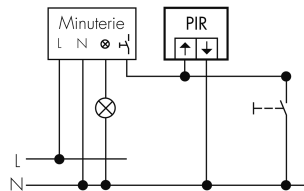

Raccordement 3 fils

Accessoires

APG EDI/W

Boîtier AP EDIZIOdue, blanc
No E: 283 901 000
Prix brut TVA excl.: 0,00 CHF

AS EDI/W

Kit adaptateur, design EDIZIOdue, blanc
No E: 535 999 105
Prix brut TVA excl.: 3,45 CHF

AR EDI/W

Cadre EDIZIOdue, blanc
No E: 334 911 000
Prix brut TVA excl.: 0,00 CHF

SCT 1

Minuterie pour cage d'escalier
No E: 533 005 486
Prix brut TVA excl.: 70,00 CHF